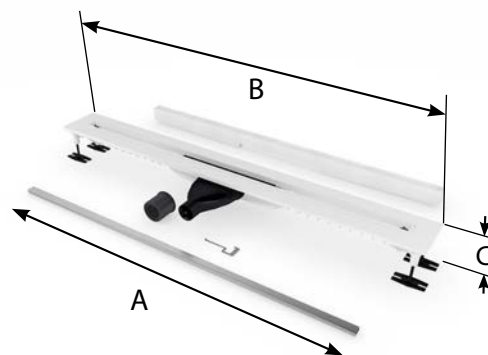

Liquid **LOW**

hauteur d'encastrement / inbouwhoogte / Einbauhöhe installation height / profondità di incasso	58 + 3 mm
debit / debiet / Abflaufleistung / flow rate / Portata	31 L / min.
diamètre du tuyau / diameter afvoer / Durchmesser Abflussrohr diameter drain pipe / diametro tubo di scarico	40 mm
hauteur du sas / hoogte waterslot / Höhe der Wassersperre height of water lock / altezza sifone	30 mm