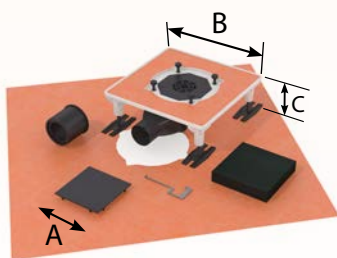

Invisible Quattro & Disco **LOW**

hauteur d'encastrement / inbouwhoogte / Einbauhöhe installation height / profondità di incasso	60 mm
debit / debiet / Abflaufleistung / flow rate / Portata	31 L / min.
diamètre du tuyau / diameter afvoer / Durchmesser Abflussrohr diameter drain pipe / diametro tubo di scarico	40 mm
hauteur du sas / hoogte waterslot / Höhe der Wassersperre height of water lock / altezza sifone	30 mm

NEW
AVAILABLE
01.09.2025

Invisible Quattro 100 **LOW**

A : 87 mm
B : 210 mm
C : 60 mm

art. nr.	euro
404803	299,00

Invisible Quattro 100 LOW