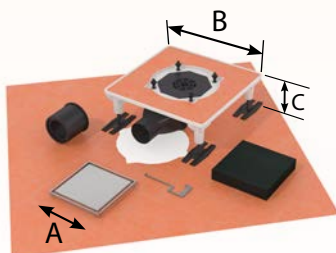

Quattro & Disco **LOW**

hauteur d'encastrement / inbouwhoogte / Einbauhöhe
installation height / profondità di incasso 60 + 4 mm

debit / debiet / Abflaufleistung / flow rate / Portata 31 L / min.

diamètre du tuyau / diameter afvoer / Durchmesser Abflussrohr
diameter drain pipe / diametro tubo di scarico 40 mm

hauteur du sas / hoogte waterslot / Höhe der Wassersperre
height of water lock / altezza sifone 30 mm

NEW
AVAILABLE
01.09.2025

Quattro 100 **LOW**

A : 100 mm
B : 210 mm
C : 60 mm

art. nr. euro

	Quattro 100 LOW INOX stainless steel	404003	329,00
	Quattro 100 LOW BLACK powder coated	404103	413,00
	Quattro 100 LOW WHITE powder coated	404113	413,00
	Quattro 100 LOW CHAMPAGNE PVD	404173	569,00
	Quattro 100 LOW GOLD PVD	404123	569,00
	Quattro 100 LOW BRASS PVD	404183	569,00
	Quattro 100 LOW COPPER PVD	404133	569,00
	Quattro 100 LOW GINGER PVD	404193	569,00
	Quattro 100 LOW BRONZE PVD	404143	569,00
	Quattro 100 LOW SMOKE PVD	404153	569,00
	Quattro 100 LOW TITANIUM PVD	404163	569,00