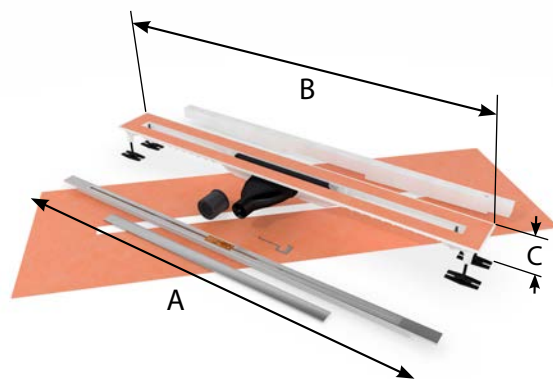

Twiggi LOW

hauteur d'encastrement / inbouwhoogte / Einbauhöhe installation height / profondità di incasso	54 + 4 mm
debit / debiet / Abflaufleistung / flow rate / Portata	31 L / min.
diamètre du tuyau / diameter afvoer / Durchmesser Abflussrohr diameter drain pipe / diametro tubo di scarico	40 mm
hauteur du sas / hoogte waterslot / Höhe der Wassersperre height of water lock / altezza sifone	30 mm