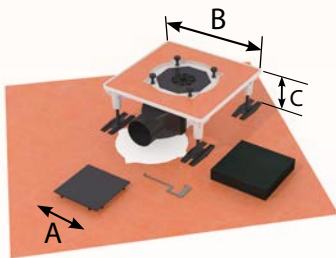

Invisible Quattro & Disco PRO

hauteur d'encastrement / inbouwhoogte / Einbauhöhe
installation height / profondità di incasso 80 mm

debit / debiet / Abflaufleistung / flow rate / Portata 31 L / min.

diamètre du tuyau / diameter afvoer / Durchmesser Abflussrohr
diameter drain pipe / diametro tubo di scarico 50 mm

hauteur du sas / hoogte waterslot / Höhe der Wassersperre
height of water lock / altezza sifone 50 mm

NEW
AVAILABLE
01.09.2025

Invisible Quattro 100 PRO

A : 87 mm
B : 210 mm
C : 80 mm

art. nr.	euro
404805	349,00

Invisible Quattro 100 PRO

Euros htVA / Euro excl. btw. / Euro zzgl.MwSt. / Euros excl. VAT / Euro IVA esclusa