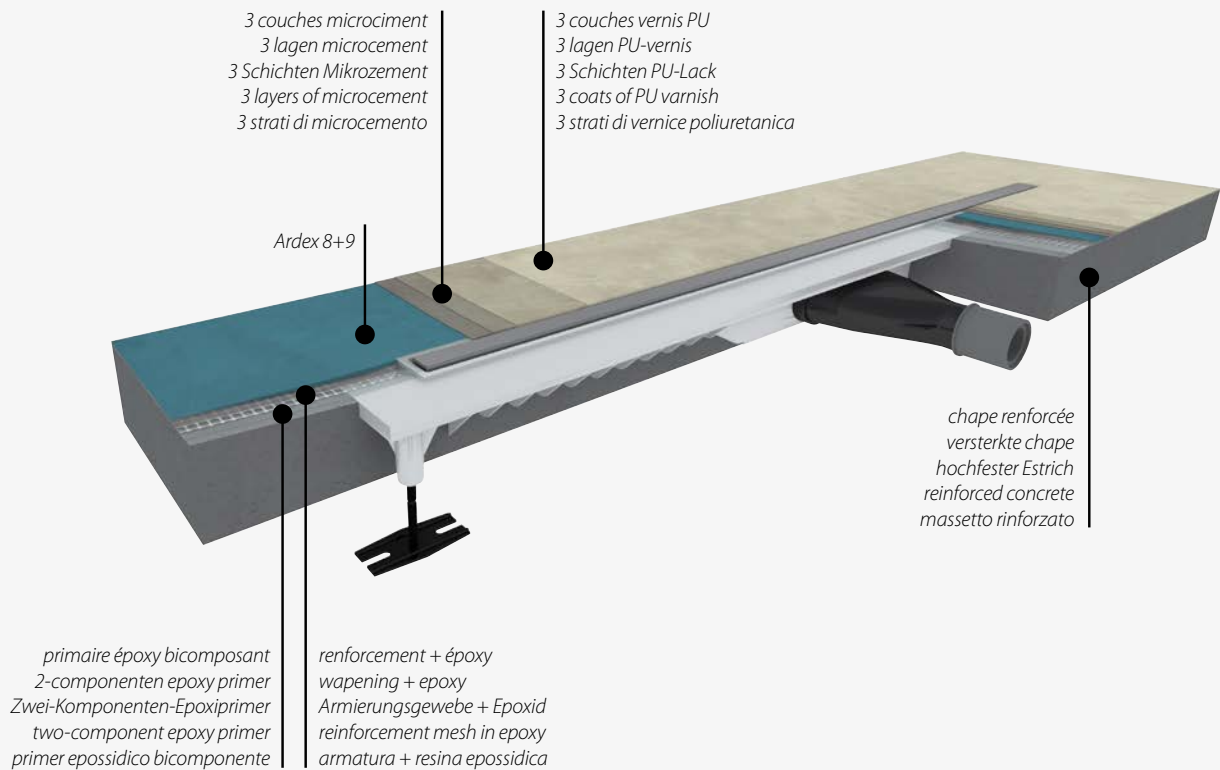

montagevideo
video de montage

Liquid Microciment

BÉTON CIRÉ   AQUA SENS   MORTEX

MICROTÖPPING   pandOMO   StucDeco