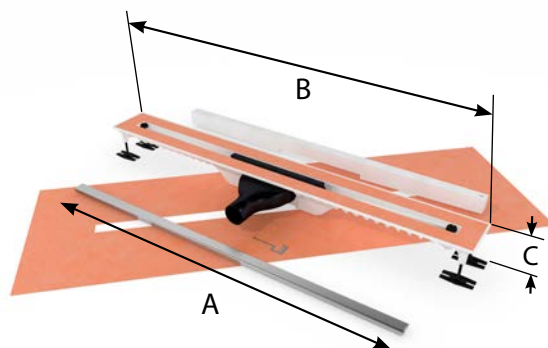

Invisible PRO

hauteur d'encastrement / inbouwhoogte / Einbauhöhe
installation height / profondità di incasso 79 mm

debit / debiet / Abflaufleistung / flow rate / Portata 40 L / min.

diamètre du tuyau / diameter afvoer / Durchmesser Abflussrohr
diameter drain pipe / diametro tubo di scarico 50 mm

hauteur du sas / hoogte waterslot / Höhe der Wassersperre
height of water lock / altezza sifone 50 mm