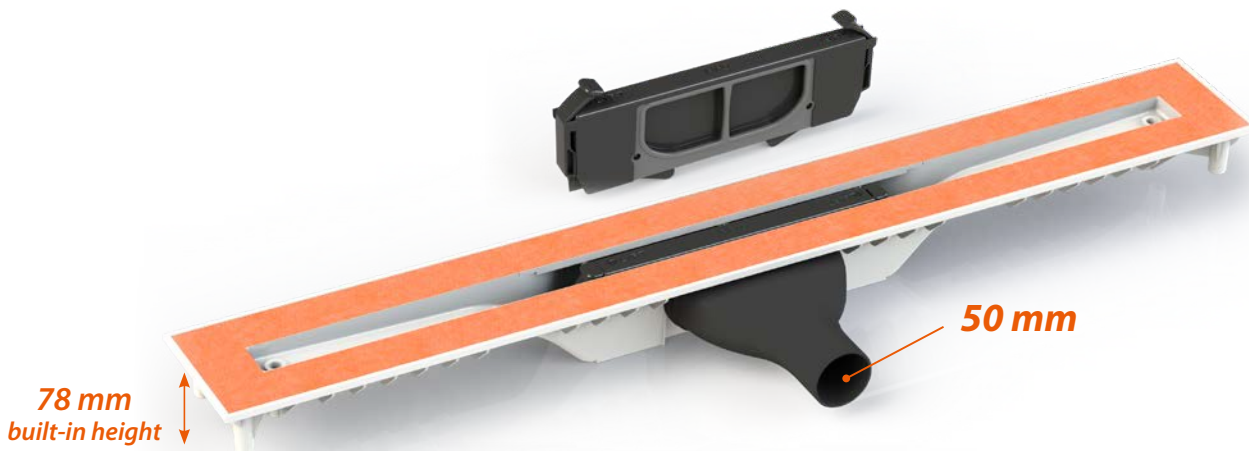

PRO

50 mm water seal

FR Carrodrain PRO est équipé d'un siphon de 50 mm, garantit un débit d'évacuation de 40 litres/minute et répond aux normes les plus strictes en matière de construction non-résidentielle. Sa grille étroite est identique à celle du modèle LOW.

NL Carrodrain PRO heeft een waterslot van 50mm, een afvoerdebiet van 40 liter/min. en voldoet aan de strengste normen voor utiliteitsbouw. Het smalle rooster is identiek aan dat van de LOW.

DE Der Carrodrain PRO hat eine Sperrwasserhöhe von 50 mm, eine Ablaufleistung von 40 L/Min. und erfüllt die strengsten Normen für Nutzbauen. Der schmale Rost ist der gleiche wie beim LOW.

EN Carrodrain PRO has a 50 mm water trap, a drainage rate of 40 litres/min. and meets the strictest standards for non-residential construction. The narrow grate is identical to that of the LOW.

IT Carrodrain PRO ha un sifone di 50mm con una portata di 40 litri al minuto e soddisfa le più severe norme per la costruzione di impianti. La griglia stretta è identica a quella di LOW.

WATER SEAL HEIGHT	50 mm
FLOW RATE	40 l/m
OUTLET	50 mm
BUILT-IN HEIGHT	78 mm
GRATE WIDTH	30 mm

available in :

600 / 700 / 800 / 900 / 1000 mm grate length

11 colors

Cayman, Twigg, Liquid & Invisible

ideal for :

new builds, public areas

high performance applications