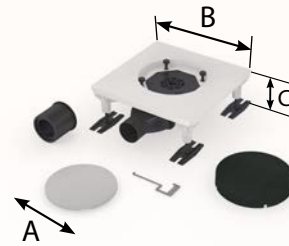

Liquid Quattro & Disco LOW

hauteur d'encastrement / inbouwhoogte / Einbauhöhe installation height / profondità di incasso	65 + 3 mm
debit / debiet / Abflaufleistung / flow rate / Portata	31 L / min.
diamètre du tuyau / diameter afvoer / Durchmesser Abflussrohr diameter drain pipe / diametro tubo di scarico	40 mm
hauteur du sas / hoogte waterslot / Höhe der Wassersperre height of water lock / altezza sifone	30 mm

NEW
AVAILABLE
01.09.2025

Quattro 100 LOW

A : 87 mm
B : 210 mm
C : 65 mm

art. nr. euro

	Liquid Quattro 100 LOW INOX stainless steel	406003	449,00
	Liquid Quattro 100 LOW BLACK powder coated	406103	499,00
	Liquid Quattro 100 LOW WHITE powder coated	406113	499,00
	Liquid Quattro 100 LOW CHAMPAGNE PVD	406173	549,00
	Liquid Quattro 100 LOW GOLD PVD	406123	549,00
	Liquid Quattro 100 LOW BRASS PVD	406183	549,00
	Liquid Quattro 100 LOW COPPER PVD	406133	549,00
	Liquid Quattro 100 LOW GINGER PVD	406193	549,00
	Liquid Quattro 100 LOW BRONZE PVD	406143	549,00
	Liquid Quattro 100 LOW SMOKE PVD	406153	549,00
	Liquid Quattro 100 LOW TITANIUM PVD	406163	549,00

Disco 125 LOW

A : 116 mm
B : 210 mm
C : 65 mm

art. nr. euro

	Liquid Disco 125 LOW INOX stainless steel	407003	499,00
	Liquid Disco 125 LOW BLACK powder coated	407103	549,00
	Liquid Disco 125 LOW WHITE powder coated	407113	549,00
	Liquid Disco 125 LOW CHAMPAGNE PVD	407173	599,00
	Liquid Disco 125 LOW GOLD PVD	407123	599,00
	Liquid Disco 125 LOW BRASS PVD	407183	599,00
	Liquid Disco 125 LOW COPPER PVD	407133	599,00
	Liquid Disco 125 LOW GINGER PVD	407193	599,00
	Liquid Disco 125 LOW BRONZE PVD	407143	599,00
	Liquid Disco 125 LOW SMOKE PVD	407153	599,00
	Liquid Disco 125 LOW TITANIUM PVD	407163	599,00