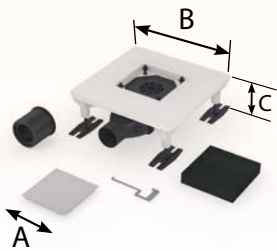

Liquid Quattro & Disco LOW

hauteur d'encastrement / inbouwhoogte / Einbauhöhe installation height / profondità di incasso	65 + 3 mm
debit / debiet / Abflaufleistung / flow rate / Portata	31 L / min.
diamètre du tuyau / diameter afvoer / Durchmesser Abflussrohr diameter drain pipe / diametro tubo di scarico	40 mm
hauteur du sas / hoogte waterslot / Höhe der Wassersperre height of water lock / altezza sifone	30 mm

NEW
AVAILABLE
01.09.2025

Quattro 100 LOW

A : 87 mm
B : 210 mm
C : 65 mm

art. nr. euro

	Liquid Quattro 100 LOW INOX stainless steel	406003	449,00
	Liquid Quattro 100 LOW BLACK powder coated	406103	499,00
	Liquid Quattro 100 LOW WHITE powder coated	406113	499,00
	Liquid Quattro 100 LOW CHAMPAGNE PVD	406173	549,00
	Liquid Quattro 100 LOW GOLD PVD	406123	549,00
	Liquid Quattro 100 LOW BRASS PVD	406183	549,00
	Liquid Quattro 100 LOW COPPER PVD	406133	549,00
	Liquid Quattro 100 LOW GINGER PVD	406193	549,00
	Liquid Quattro 100 LOW BRONZE PVD	406143	549,00
	Liquid Quattro 100 LOW SMOKE PVD	406153	549,00
	Liquid Quattro 100 LOW TITANIUM PVD	406163	549,00