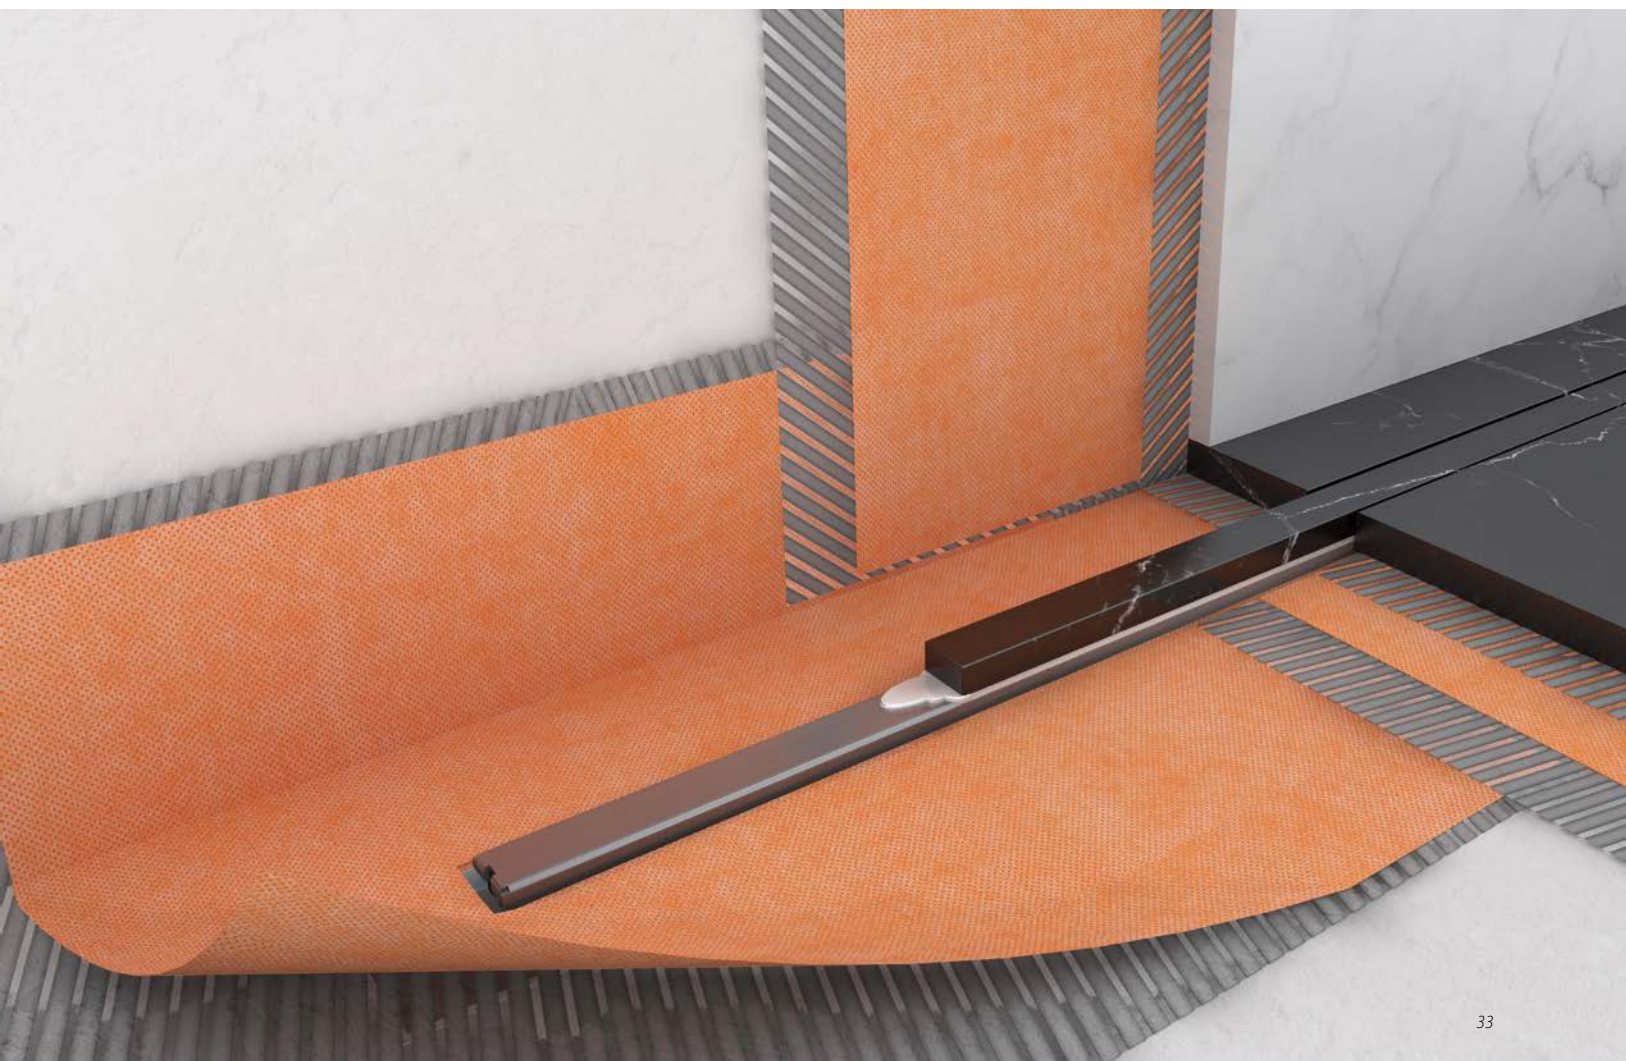

### 1000

A : 992 mm

B : 1100 mm

C : 79 mm

art. nr. euro

500804 579,00

● Invisible PRO **INOX** stainless steel

Euros hTVA / Euro excl. btw. / Euro zzgl.MwSt. / Euros excl. VAT / Euro IVA esclusa