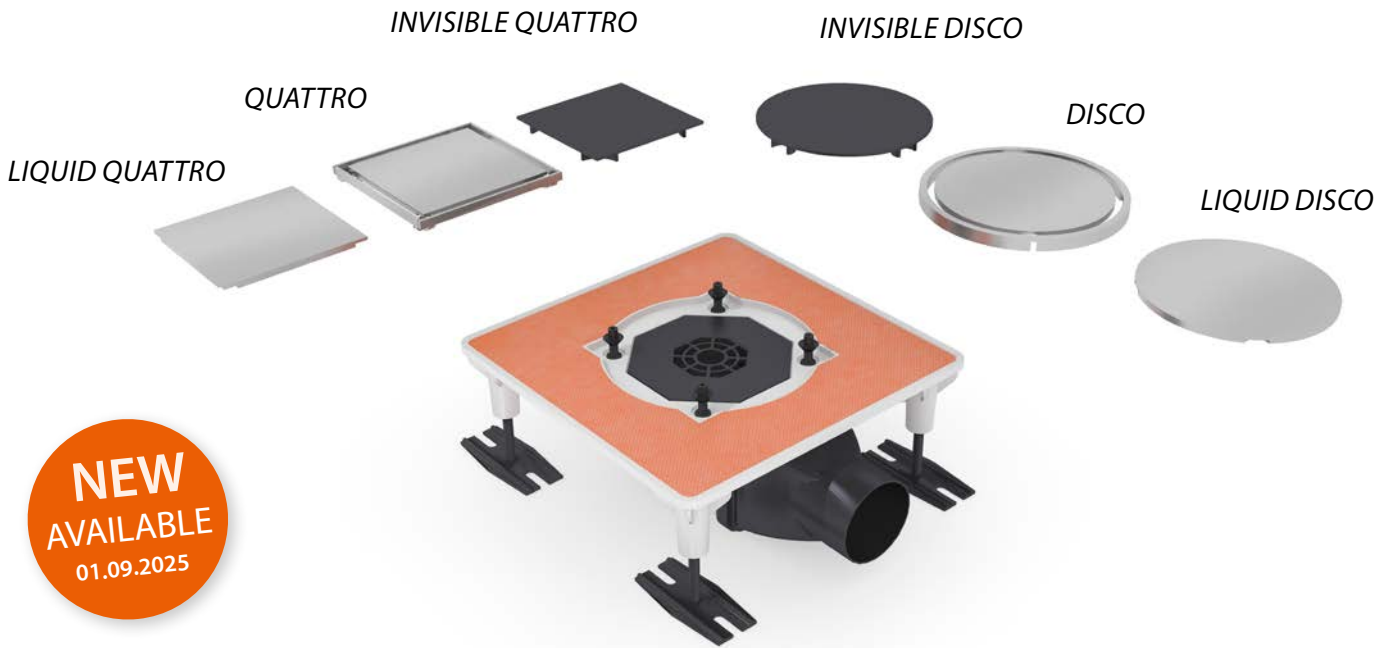

QUATTRO & DISCO

NEW
AVAILABLE
01.09.2025

FR Carrodrein présente... **Quattro et Disco!** Deux solutions pour une évacuation centrale au design super épuré dans votre zone de douche. Les deux modèles sont disponibles en version LOW, idéale pour la rénovation, et en version PRO avec siphon de 50 mm. La finition de la grille est également disponible en version Liquid ou Invisible!

EN Carrodrein presents... **Quattro and Disco!** Two solutions for a central drain with a super sleek design in your shower area. Both models are available in LOW version, ideal for renovation, and PRO version with 50mm water seal. The grate finish is also available as Liquid or Invisible!

NL Carrodrein presenteert... **Quattro en Disco!** Twee oplossingen voor een centrale afvoer met superstrak design in uw douchezone. Beide modellen zijn verkrijgbaar in LOW uitvoering, ideaal voor renovatie en in PRO uitvoering met waterslot van 50mm. De roosterafwerking is ook beschikbaar als Liquid of Invisible!

IT Carrodrein presenta... **Quattro e Disco!** Due soluzioni nella vostra zona doccia per uno scarico centrale dal design elegantissimo. Entrambi i modelli sono disponibili nelle versioni LOW, ideale per le ristrutturazioni, e PRO con sifone di 50mm. La rifinitura è anche disponibile come Liquid o Invisible!

DE Carrodrein präsentiert ... **Quattro und Disco!** Zwei Lösungen für mittigen Ablauf mit schnörkellosem Design in Ihrem Duschbereich. Beide Modelle sind in LOW-Ausführung, ideal für Renovierungen, und PRO-Ausführung, mit 50 mm Sperrwasserhöhe, erhältlich. Den Rost gibt es auch als Liquid oder Invisible!