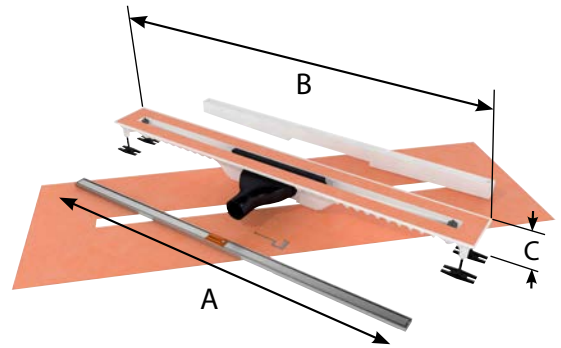

Cayman PRO

hauteur d'encastrement / inbouwhoogte / Einbauhöhe
installation height / profondità di incasso 78 + 8 mm

debit / debiet / Abflaufleistung / flow rate / Portata 40 L / min.

diamètre du tuyau / diameter afvoer / Durchmesser Abflussrohr
diameter drain pipe / diametro tubo di scarico 50 mm

hauteur du sas / hoogte waterslot / Höhe der Wassersperre
height of water lock / altezza sifone 50 mm