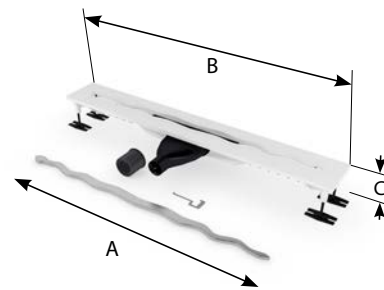

### Liquid Snake LOW

A : 700 mm  
B : 800 mm  
C : 58 + 3 mm

art. nr.    euro