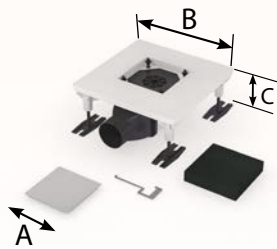

Liquid Quattro & Disco PRO

hauteur d'encastrement / inbouwhoogte / Einbauhöhe
installation height / profondità di incasso 85 + 3 mm

debit / debiet / Abflaufleistung / flow rate / Portata 31 L / min.

diamètre du tuyau / diameter afvoer / Durchmesser Abflussrohr
diameter drain pipe / diametro tubo di scarico 50 mm

hauteur du sas / hoogte waterslot / Höhe der Wassersperre
height of water lock / altezza sifone 50 mm

NEW
AVAILABLE
01.09.2025

Quattro 100 PRO

A : 87 mm
B : 210 mm
C : 85 mm

art. nr. euro

	Liquid Quattro 100 PRO INOX stainless steel	406005	499,00
	Liquid Quattro 100 PRO BLACK powder coated	406105	549,00
	Liquid Quattro 100 PRO WHITE powder coated	406115	549,00
	Liquid Quattro 100 PRO CHAMPAGNE PVD	406175	599,00
	Liquid Quattro 100 PRO GOLD PVD	406125	599,00
	Liquid Quattro 100 PRO BRASS PVD	406185	599,00
	Liquid Quattro 100 PRO COPPER PVD	406135	599,00
	Liquid Quattro 100 PRO GINGER PVD	406195	599,00
	Liquid Quattro 100 PRO BRONZE PVD	406145	599,00
	Liquid Quattro 100 PRO SMOKE PVD	406155	599,00
	Liquid Quattro 100 PRO TITANIUM PVD	406165	599,00