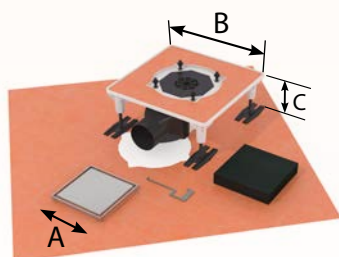

Quattro & Disco **PRO**

hauteur d'encastrement / inbouwhoogte / Einbauhöhe
installation height / profondità di incasso 80 + 4 mm

debit / debiet / Abflaufleistung / flow rate / Portata 31 L / min.

diamètre du tuyau / diameter afvoer / Durchmesser Abflussrohr
diameter drain pipe / diametro tubo di scarico 50 mm

hauteur du sas / hoogte waterslot / Höhe der Wassersperre
height of water lock / altezza sifone 50 mm

NEW
AVAILABLE
01.09.2025

Quattro 100 **PRO**

A : 100 mm
B : 210 mm
C : 80 mm

art. nr. euro

●	Quattro 100 PRO INOX stainless steel	404005	379,00
●	Quattro 100 PRO BLACK powder coated	404105	463,00
●	Quattro 100 PRO WHITE powder coated	404115	463,00
●	Quattro 100 PRO CHAMPAGNE PVD	404175	619,00
●	Quattro 100 PRO GOLD PVD	404125	619,00
●	Quattro 100 PRO BRASS PVD	404185	619,00
●	Quattro 100 PRO COPPER PVD	404135	619,00
●	Quattro 100 PRO GINGER PVD	404195	619,00
●	Quattro 100 PRO BRONZE PVD	404145	619,00
●	Quattro 100 PRO SMOKE PVD	404155	619,00
●	Quattro 100 PRO TITANIUM PVD	404165	619,00