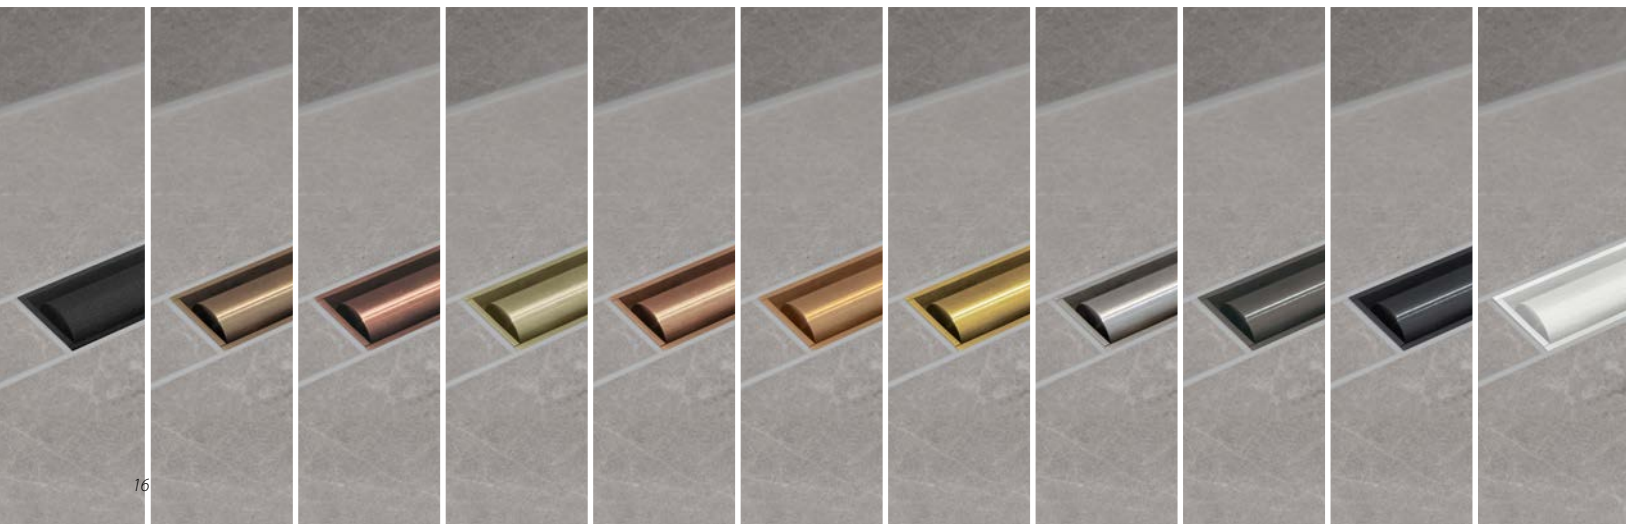

Cayman

mono

FR Avec la nouvelle grille MONO, Carrodain lance un produit absolument design. Fraisée à partir d'une barre d'acier inoxydable massif de 20mm, cette grille est disponible en 11 couleurs, et ce tant en version LOW qu'en version PRO. Carrodain Liquid est également disponible avec la grille MONO.

NL Met het nieuwe MONO rooster lanceert Carrodain een absoluut designproduct. Dit rooster, gefreesd uit een 20mm staaf in massief RVS, is verkrijgbaar in 11 kleuren in zowel LOW als PRO uitvoering. Ook de Carrodain Liquid is leverbaar met het MONO rooster.

DE Mit dem neuen MONO-Rost bringt Carrodain ein absolutes Designprodukt an den Start. Dieser aus einem rostfreien 20-mm-Massivstahlstab gefräster Rost ist in 11 Farben und in der LOW- und PRO-Ausführung erhältlich. Auch die Carrodain Liquid ist mit MONO-Rost lieferbar.

EN With the new MONO grate, Carrodain is launching an absolute design product. This grate, milled from a 20mm bar in solid stainless steel, is available in 11 colours in both LOW and PRO versions. The Carrodain Liquid is also available with the MONO grate.

IT Con la nuova griglia MONO Carrodain lancia un prodotto di assoluto design. Ricavata da una barra di 20mm in acciaio inox massiccio, questa griglia è disponibile in 11 colori sia nella versione LOW che nella versione PRO. La griglia MONO è disponibile anche per Carrodain Liquid.