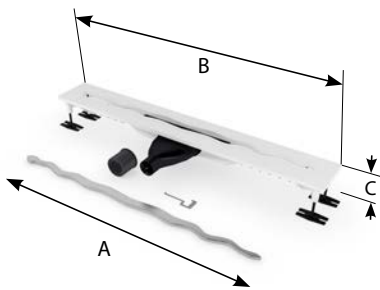

Liquid Snake LOW

A : 700 mm
B : 800 mm
C : 58 + 3 mm

art. nr.   euro