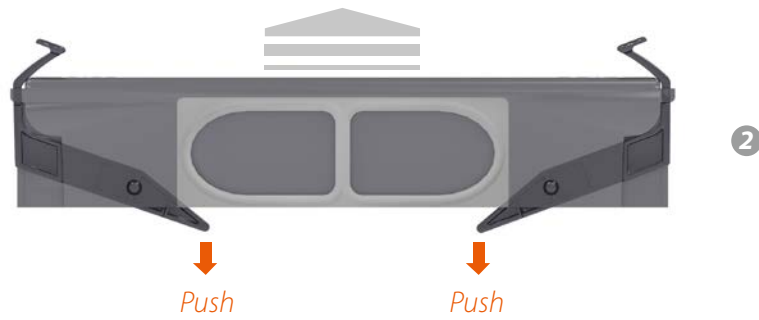

new patented
easy lift siphon