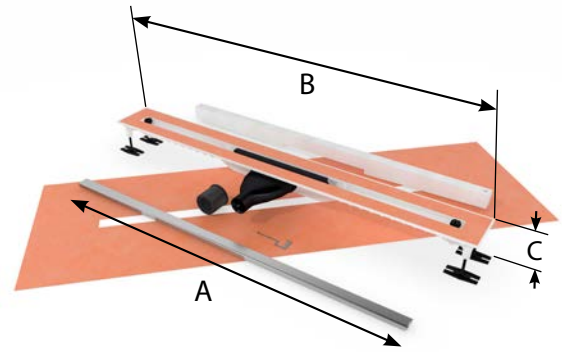

Invisible LOW

hauteur d'encastrement / inbouwhoogte / Einbauhöhe installation height / profondità di incasso	55 mm
debit / debiet / Abflaufleistung / flow rate / Portata	31 L / min.
diamètre du tuyau / diameter afvoer / Durchmesser Abflussrohr diameter drain pipe / diametro tubo di scarico	40 mm
hauteur du sas / hoogte waterslot / Höhe der Wassersperre height of water lock / altezza sifone	30 mm