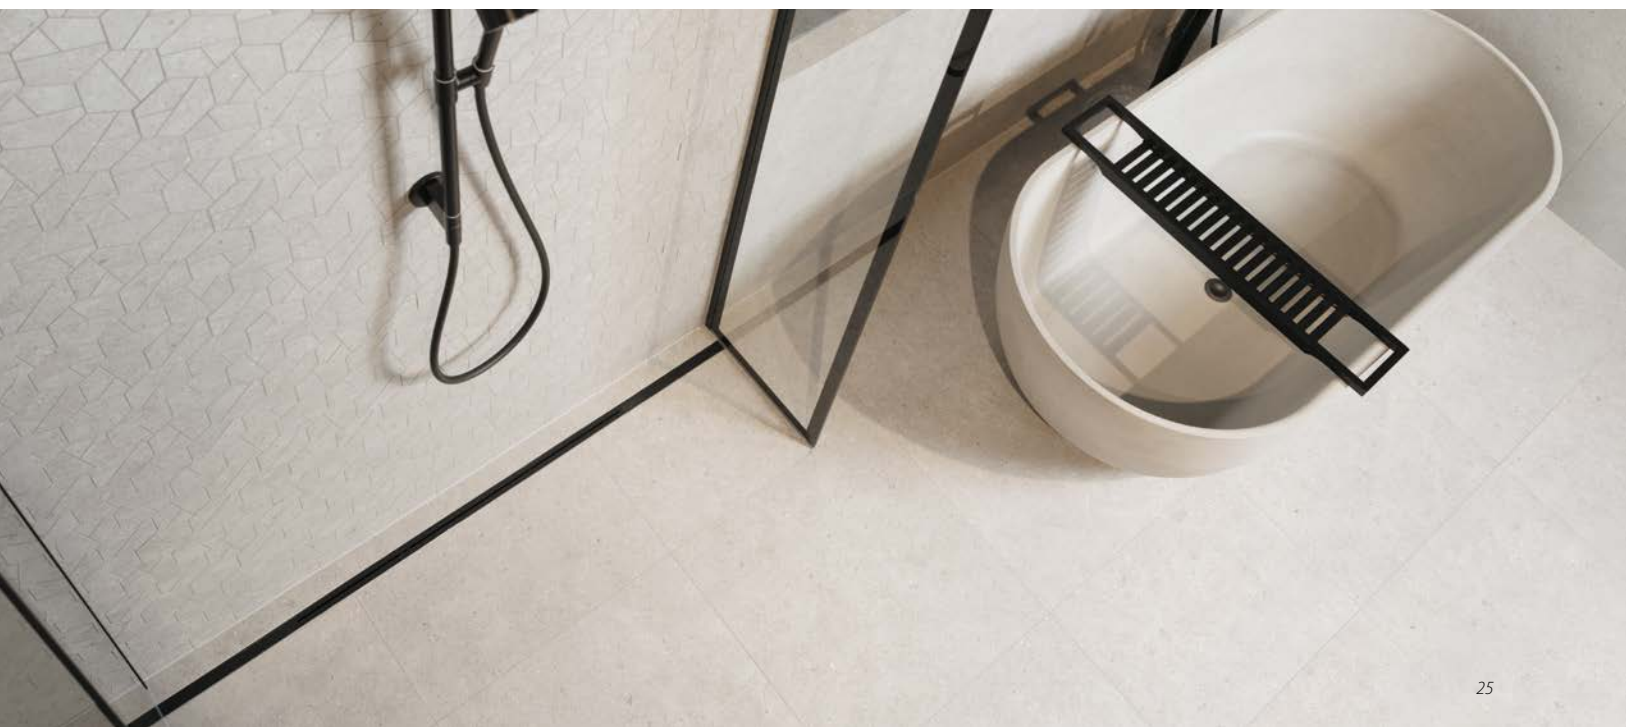

Twiggi PRO

- Twiggi PRO **INOX** stainless steel
- Twiggi PRO **BLACK** powder coated
- Twiggi PRO **WHITE** powder coated
- Twiggi PRO **CHAMPAGNE** PVD
- Twiggi PRO **GOLD** PVD
- Twiggi PRO **BRASS** PVD
- Twiggi PRO **COPPER** PVD
- Twiggi PRO **GINGER** PVD
- Twiggi PRO **BRONZE** PVD
- Twiggi PRO **SMOKE** PVD
- Twiggi PRO **TITANIUM** PVD

XXS		XS		XL	
A : 700 + 300 mm		A : 800 + 300 mm		A : 1000 + 600 mm	
B : 700 mm		B : 800 mm		B : 1000 mm	
C : 78 mm		C : 78 mm		C : 78 mm	
art. nr.	euro	art. nr.	euro	art. nr.	euro
500203	569,00	500200	619,00	500201	669,00
500213	669,00	500210	719,00	500211	769,00
501213	669,00	501210	719,00	501211	769,00
507213	839,00	507210	889,00	507211	939,00
502213	839,00	502210	889,00	502211	939,00
508213	839,00	508210	889,00	508211	939,00
503213	839,00	503210	889,00	503211	939,00
509213	839,00	509210	889,00	509211	939,00
504213	839,00	504210	889,00	504211	939,00
505213	839,00	505210	889,00	505211	939,00
506213	839,00	506210	889,00	506211	939,00

Euros hTVA / Euro excl. btw. / Euro zzgl.MwSt. / Euros excl. VAT / Euro IVA esclusa