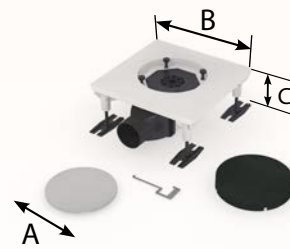

Liquid Quattro & Disco PRO

hauteur d'encastrement / inbouwhoogte / Einbauhöhe
installation height / profondità di incasso 85 + 3 mm

debit / debiet / Abflaufleistung / flow rate / Portata 31 L / min.

diamètre du tuyau / diameter afvoer / Durchmesser Abflussrohr
diameter drain pipe / diametro tubo di scarico 50 mm

hauteur du sas / hoogte waterslot / Höhe der Wassersperre
height of water lock / altezza sifone 50 mm

NEW
AVAILABLE
01.09.2025

Quattro 100 PRO

A : 87 mm
B : 210 mm
C : 85 mm

art. nr. euro

	Liquid Quattro 100 PRO INOX stainless steel	406005	499,00
	Liquid Quattro 100 PRO BLACK powder coated	406105	549,00
	Liquid Quattro 100 PRO WHITE powder coated	406115	549,00
	Liquid Quattro 100 PRO CHAMPAGNE PVD	406175	599,00
	Liquid Quattro 100 PRO GOLD PVD	406125	599,00
	Liquid Quattro 100 PRO BRASS PVD	406185	599,00
	Liquid Quattro 100 PRO COPPER PVD	406135	599,00
	Liquid Quattro 100 PRO GINGER PVD	406195	599,00
	Liquid Quattro 100 PRO BRONZE PVD	406145	599,00
	Liquid Quattro 100 PRO SMOKE PVD	406155	599,00
	Liquid Quattro 100 PRO TITANIUM PVD	406165	599,00

Disco 125 PRO

A : 116 mm
B : 210 mm
C : 85 mm

art. nr. euro

	Liquid Disco 125 PRO INOX stainless steel	407005	549,00
	Liquid Disco 125 PRO BLACK powder coated	407105	599,00
	Liquid Disco 125 PRO WHITE powder coated	407115	599,00
	Liquid Disco 125 PRO CHAMPAGNE PVD	407175	649,00
	Liquid Disco 125 PRO GOLD PVD	407125	649,00
	Liquid Disco 125 PRO BRASS PVD	407185	649,00
	Liquid Disco 125 PRO COPPER PVD	407135	649,00
	Liquid Disco 125 PRO GINGER PVD	407195	649,00
	Liquid Disco 125 PRO BRONZE PVD	407145	649,00
	Liquid Disco 125 PRO SMOKE PVD	407155	649,00
	Liquid Disco 125 PRO TITANIUM PVD	407165	649,00

Euros hTVA / Euro excl. btw. / Euro zzgl.UmwSt. / Euros excl. VAT / Euro IVA esclusa