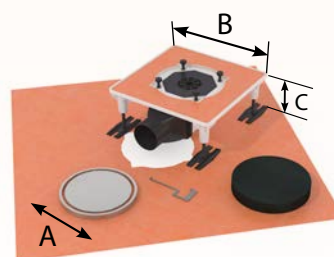

Quattro & Disco **PRO**

hauteur d'encastrement / inbouwhoogte / Einbauhöhe
installation height / profondità di incasso 80 + 4 mm

debit / debiet / Abflaufleistung / flow rate / Portata 31 L / min.

diamètre du tuyau / diameter afvoer / Durchmesser Abflussrohr
diameter drain pipe / diametro tubo di scarico 50 mm

hauteur du sas / hoogte waterslot / Höhe der Wassersperre
height of water lock / altezza sifone 50 mm

NEW
AVAILABLE
01.09.2025

Quattro 100 **PRO**

A : 100 mm
B : 210 mm
C : 80 mm

art. nr. euro

●	Quattro 100 PRO INOX stainless steel	404005	379,00
●	Quattro 100 PRO BLACK powder coated	404105	463,00
●	Quattro 100 PRO WHITE powder coated	404115	463,00
●	Quattro 100 PRO CHAMPAGNE PVD	404175	619,00
●	Quattro 100 PRO GOLD PVD	404125	619,00
●	Quattro 100 PRO BRASS PVD	404185	619,00
●	Quattro 100 PRO COPPER PVD	404135	619,00
●	Quattro 100 PRO GINGER PVD	404195	619,00
●	Quattro 100 PRO BRONZE PVD	404145	619,00
●	Quattro 100 PRO SMOKE PVD	404155	619,00
●	Quattro 100 PRO TITANIUM PVD	404165	619,00

Disco 125 **PRO**

A : 125 mm
B : 210 mm
C : 80 mm

art. nr. euro

●	Disco 125 PRO INOX stainless steel	405005	479,00
●	Disco 125 PRO BLACK powder coated	405105	563,00
●	Disco 125 PRO WHITE powder coated	405115	563,00
●	Disco 125 PRO CHAMPAGNE PVD	405175	719,00
●	Disco 125 PRO GOLD PVD	405125	719,00
●	Disco 125 PRO BRASS PVD	405185	719,00
●	Disco 125 PRO COPPER PVD	405135	719,00
●	Disco 125 PRO GINGER PVD	405195	719,00
●	Disco 125 PRO BRONZE PVD	405145	719,00
●	Disco 125 PRO SMOKE PVD	405155	719,00
●	Disco 125 PRO TITANIUM PVD	405165	719,00