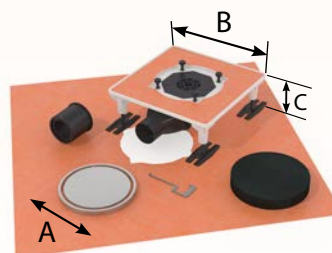

Disco 125 **LOW**

A : 125 mm
B : 210 mm
C : 60 mm

art. nr. euro

	Disco 125 LOW INOX stainless steel	405003	429,00
	Disco 125 LOW BLACK powder coated	405103	513,00
	Disco 125 LOW WHITE powder coated	405113	513,00
	Disco 125 LOW CHAMPAGNE PVD	405173	669,00
	Disco 125 LOW GOLD PVD	405123	669,00
	Disco 125 LOW BRASS PVD	405183	669,00
	Disco 125 LOW COPPER PVD	405133	669,00
	Disco 125 LOW GINGER PVD	405193	669,00
	Disco 125 LOW BRONZE PVD	405143	669,00
	Disco 125 LOW SMOKE PVD	405153	669,00
	Disco 125 LOW TITANIUM PVD	405163	669,00