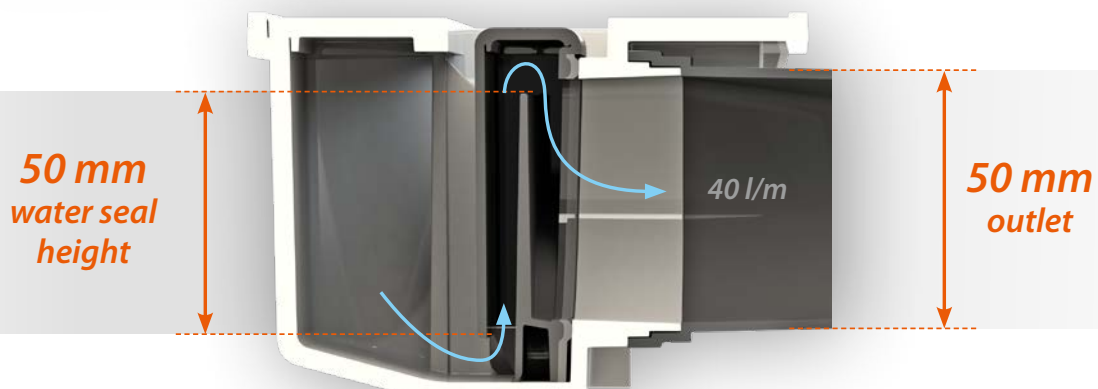

PRO

50 mm water seal

FR Carrodrain PRO est équipé d'un siphon de 50 mm, garantit un débit d'évacuation de 40 litres/minute et répond aux normes les plus strictes en matière de construction non-résidentielle. Sa grille étroite est identique à celle du modèle LOW.

NL Carrodrain PRO heeft een waterslot van 50mm, een afvoerdebiet van 40 liter/min. en voldoet aan de strengste normen voor utiliteitsbouw. Het smalle rooster is identiek aan dat van de LOW.

DE Der Carrodrain PRO hat eine Sperrwasserhöhe von 50 mm, eine Ablaufleistung von 40 L/Min. und erfüllt die strengsten Normen für Nutzbauen. Der schmale Rost ist der gleiche wie beim LOW.

EN Carrodrain PRO has a 50 mm water trap, a drainage rate of 40 litres/min. and meets the strictest standards for non-residential construction. The narrow grate is identical to that of the LOW.

IT Carrodrain PRO ha un sifone di 50mm con una portata di 40 litri al minuto e soddisfa le più severe norme per la costruzione di impianti. La griglia stretta è identica a quella di LOW.

WATER SEAL HEIGHT	50 mm
FLOW RATE	40 l/m
OUTLET	50 mm
BUILT-IN HEIGHT	78 mm
GRATE WIDTH	30 mm

available in :

600 / 700 / 800 / 900 / 1000 mm grate length

11 colors

Cayman, Twigg, Liquid & Invisible

ideal for :

new builds, public areas

high performance applications