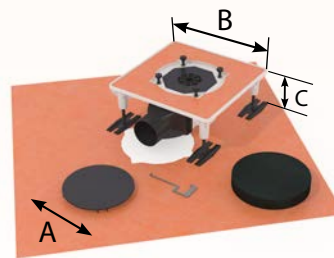

Invisible Quattro & Disco PRO

hauteur d'encastrement / inbouwhoogte / Einbauhöhe
installation height / profondità di incasso 80 mm

debit / debiet / Abflaufleistung / flow rate / Portata 31 L / min.

diamètre du tuyau / diameter afvoer / Durchmesser Abflussrohr
diameter drain pipe / diametro tubo di scarico 50 mm

hauteur du sas / hoogte waterslot / Höhe der Wassersperre
height of water lock / altezza sifone 50 mm

NEW
AVAILABLE
01.09.2025

Invisible Quattro 100 PRO

A : 87 mm
B : 210 mm
C : 80 mm

art. nr.	euro
404805	349,00

Invisible Quattro 100 PRO

Euros htVA / Euro excl. btw. / Euro zzgl.MwSt. / Euros excl. VAT / Euro IVA esclusa

Invisible Disco 125 PRO

A : 116 mm
B : 210 mm
C : 80 mm

art. nr.	euro
405805	349,00

Invisible Disco 125 PRO