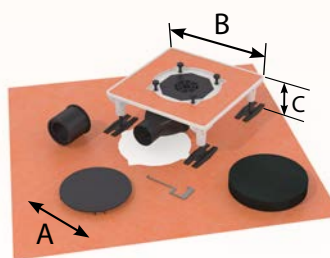

Invisible Quattro & Disco **LOW**

hauteur d'encastrement / inbouwhoogte / Einbauhöhe installation height / profondità di incasso	60 mm
debit / debiet / Abflaufleistung / flow rate / Portata	31 L / min.
diamètre du tuyau / diameter afvoer / Durchmesser Abflussrohr diameter drain pipe / diametro tubo di scarico	40 mm
hauteur du sas / hoogte waterslot / Höhe der Wassersperre height of water lock / altezza sifone	30 mm

NEW
AVAILABLE
01.09.2025

Invisible Quattro 100 **LOW**

A : 87 mm
B : 210 mm
C : 60 mm

art. nr.	euro
404803	299,00

Invisible Quattro 100 LOW

Invisible Disco 125 **LOW**

A : 116 mm
B : 210 mm
C : 60 mm

art. nr.	euro
405803	299,00

Invisible Disco 125 LOW