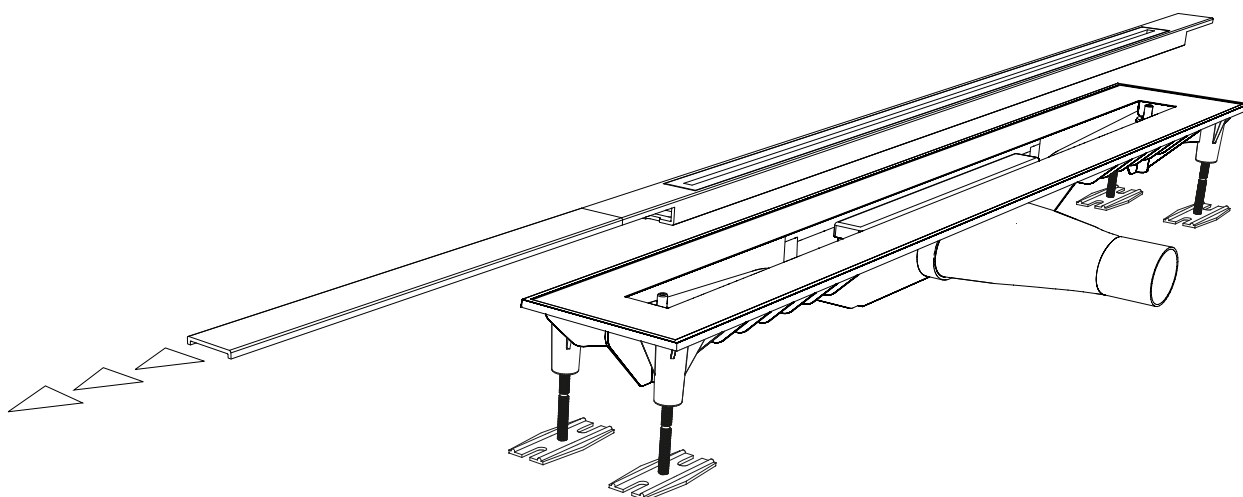

Twiggi LOW

XXS		XS		XL	
A : 700 + 300 mm		A : 800 + 300 mm		A : 1000 + 600 mm	
B : 700 mm		B : 800 mm		B : 1000 mm	
C : 54 mm		C : 54 mm		C : 54 mm	
art. nr.	euro	art. nr.	euro	art. nr.	euro
200203	499,00	100200	549,00	100201	599,00
200213	599,00	100210	649,00	100211	699,00
201213	599,00	101210	649,00	101211	699,00
207213	769,00	107210	819,00	107211	869,00
202213	769,00	102210	819,00	102211	869,00
208213	769,00	108210	819,00	108211	869,00
203213	769,00	103210	819,00	103211	869,00
209213	769,00	109210	819,00	109211	869,00
204213	769,00	104210	819,00	104211	869,00
205213	769,00	105210	819,00	105211	869,00
206213	769,00	106210	819,00	106211	869,00

- Twiggi LOW **INOX** stainless steel
- Twiggi LOW **BLACK** powder coated
- Twiggi LOW **WHITE** powder coated
- Twiggi LOW **CHAMPAGNE** PVD
- Twiggi LOW **GOLD** PVD
- Twiggi LOW **BRASS** PVD
- Twiggi LOW **COPPER** PVD
- Twiggi LOW **GINGER** PVD
- Twiggi LOW **BRONZE** PVD
- Twiggi LOW **SMOKE** PVD
- Twiggi LOW **TITANIUM** PVD

Euros hTVA / Euro excl. btw. / Euro zzgl.MwSt. / Euros excl. VAT / Euro IVA esclusa