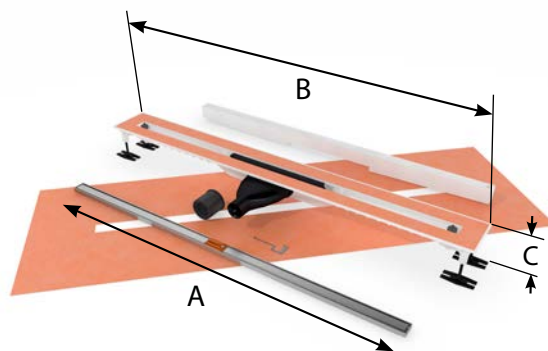

Cayman **LOW**

hauteur d'encastrement / inbouwhoogte / Einbauhöhe installation height / profondità di incasso	54 + 8 mm
debit / debiet / Ablaufleistung / flow rate / Portata	31 L / min.
diamètre du tuyau / diameter afvoer / Durchmesser Abflussrohr diameter drain pipe / diametro tubo di scarico	40 mm
hauteur du sas / hoogte waterslot / Höhe der Wassersperre height of water lock / altezza sifone	30 mm