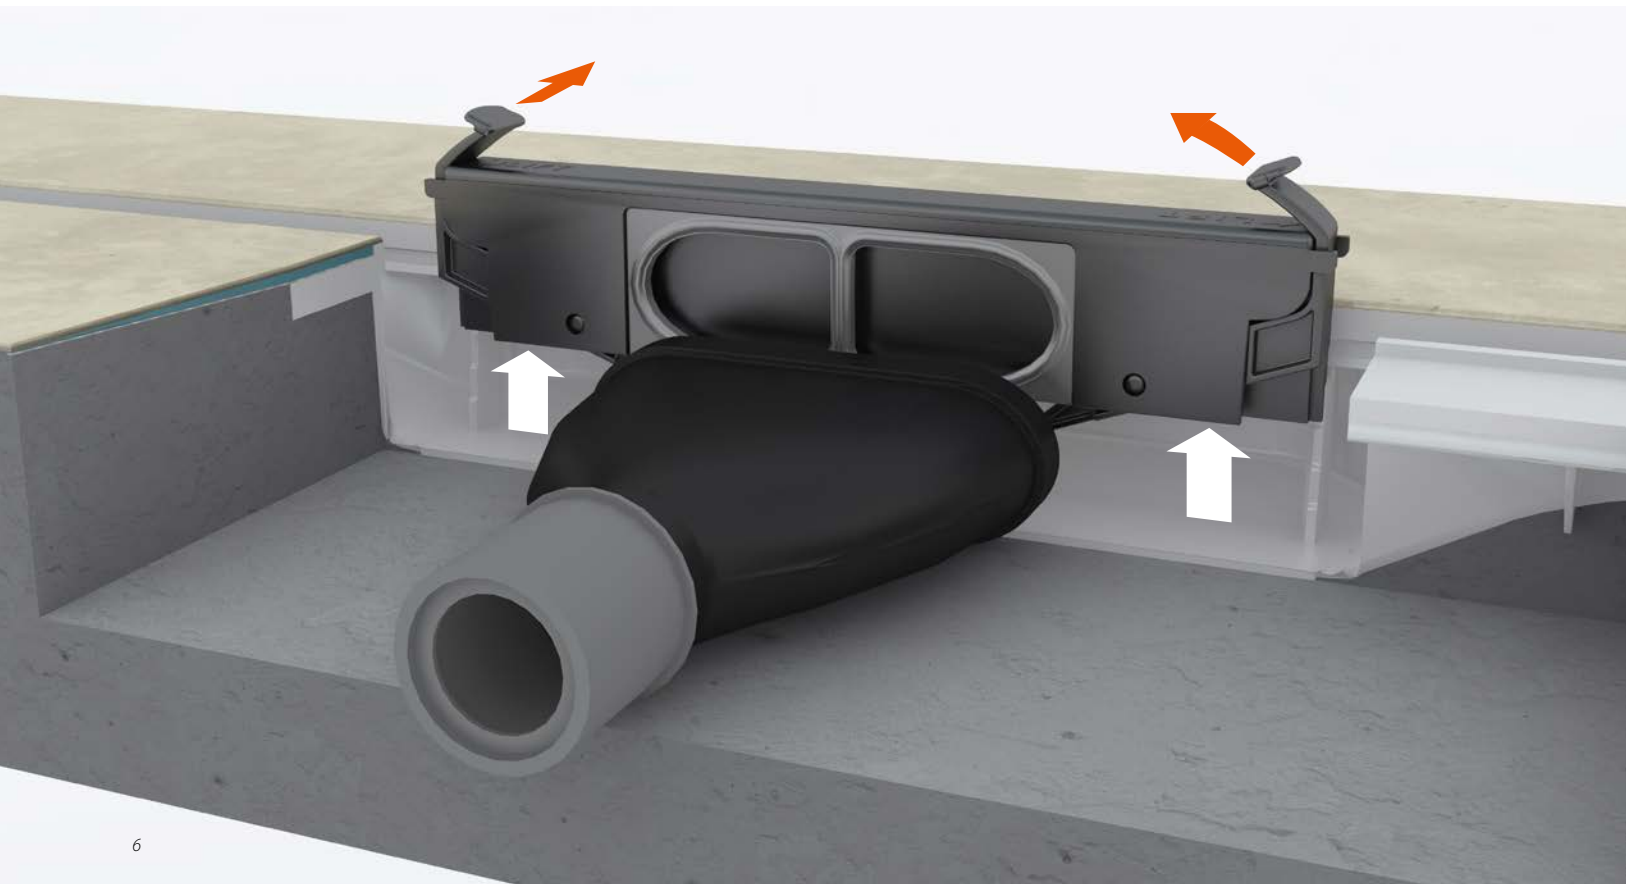

new patented
easy lift siphon