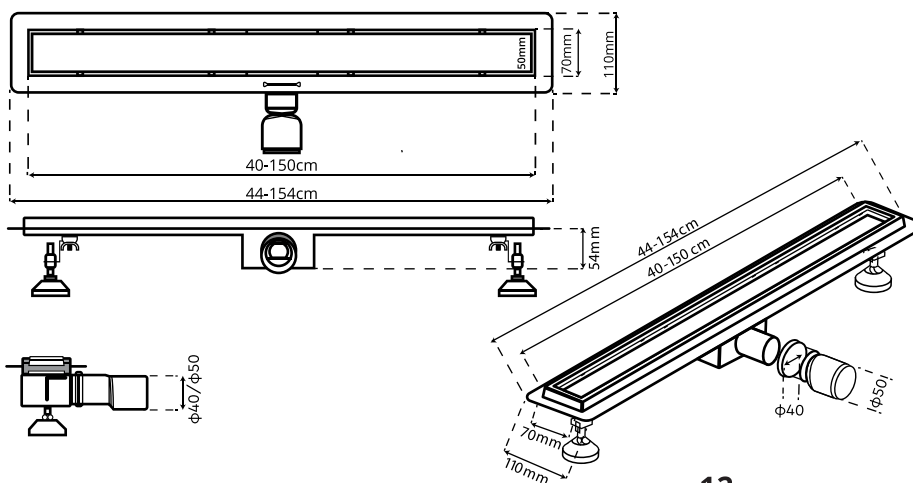

Μήκος (mm)	Πλάτος (mm)	Ύψος (mm)	Έξοδος (mm)	Ροή (lt/ min)
400-1500	70	54	φ40 / φ50	35

Κωδικός	01.02.0040	01.02.0050	01.02.0060	01.02.0070	01.02.0080	01.02.0090	01.02.0100	01.02.0120	01.02.0150	Συσκευασία Κιβώτιο
Μήκος	40cm	50cm	60cm	70cm	80cm	90cm	100cm	120cm	150cm	
Τιμή ανά τμχ	63.80€	70.00€	76.10€	82.20€	88.40€	107.60€	125.00€	178.60€	211.50€	5 τμχ