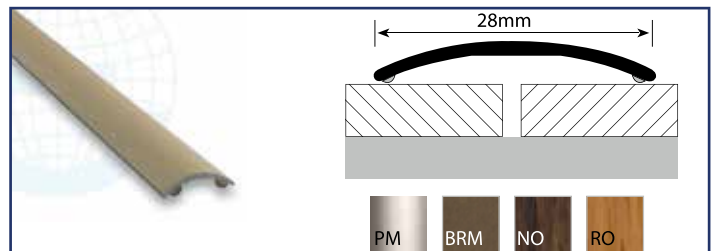

235A Συνδετικός αρμός αλουμινίου

ΚΩΔ.	ΧΡΩΜΑ	ΥΨΟΣ	ΜΗΚΟΣ	ΤΙΜΗ/ΤΜΧ	ΚΙΒΩΤΙΟ
235A	(PM) Ασημί ματ	0-10mm	1m	10.00 €	10 τμχ
	(BRM) Μπρονζέ ματ	0-10mm	1m	11.00 €	10 τμχ
	(NO) Καρυδί	0-10mm	1m	12.30 €	10 τμχ
	(RO) Δρυς	0-10mm	1m	12.30 €	10 τμχ

Οι όψεις (NO) Καρυδί και RO (Δρυς) είναι αυτοκόλλητες υφές πάνω στο προφίλ