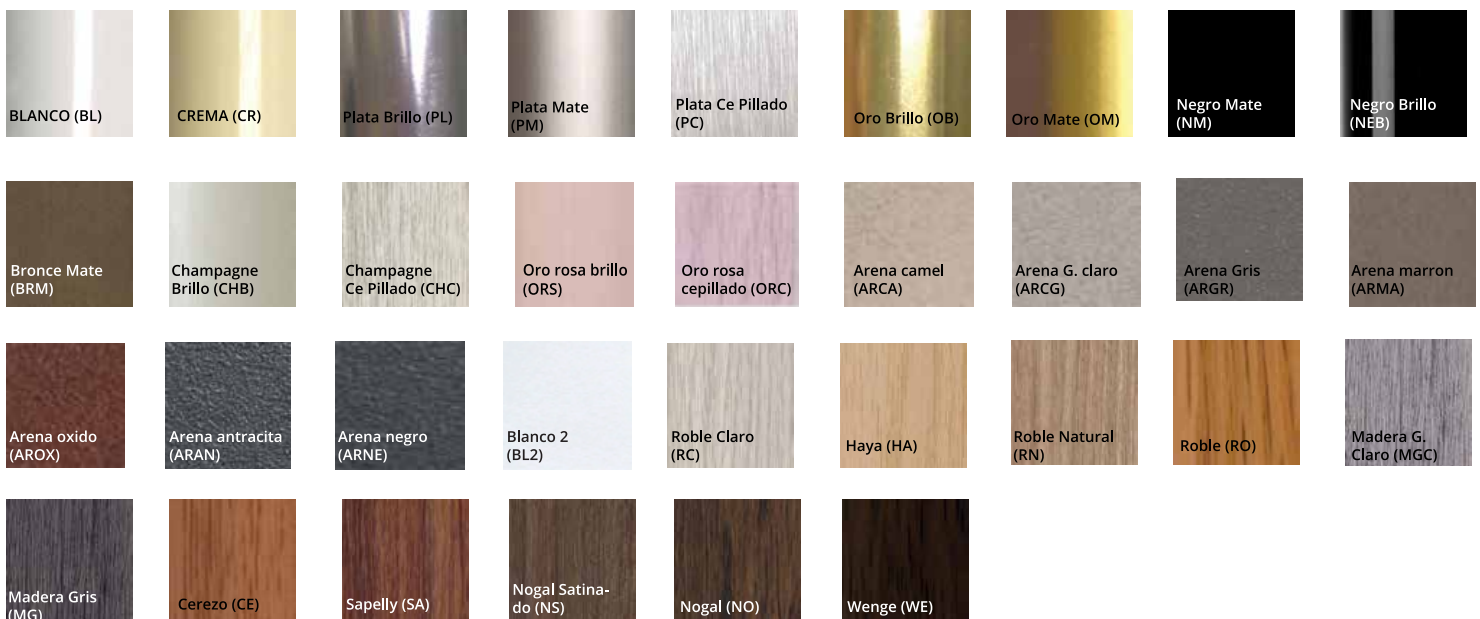

## ΧΡΩΜΑΤΟΛΟΓΙΟ

### ΧΡΩΜΑΤΟΛΟΓΙΟ PVC - 188D ΜΕ ΜΕΤΑΛΛΙΚΗ ΟΨΗ

### ΧΡΩΜΑΤΟΛΟΓΙΟ DM PVC - 188

### ΧΡΩΜΑΤΟΛΟΓΙΟ ΜΕΤΑΛΛΙΚΩΝ ΠΡΟΦΙΛ