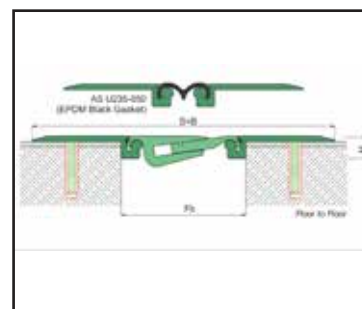

BA U235

Το επιφανειακό προφίλ **BA U235** είναι ειδικά σχεδιασμένο για περιοχές με βαριά κυκλοφορία οχημάτων. Χαρακτηρίζεται από καθαρή μεταλλική δομή. Το **BA U235** καθιστάται ευνοϊκό για μέρη με έντονη κυκλοφορία πεζών.

Πλάτος	108 mm
Ύψος-Αντοχή φορτίου	20 mm 25 kN 120kN
Κινητική Ικανότητα	+10 / - 5mm
Μήκος Προφίλ	3m