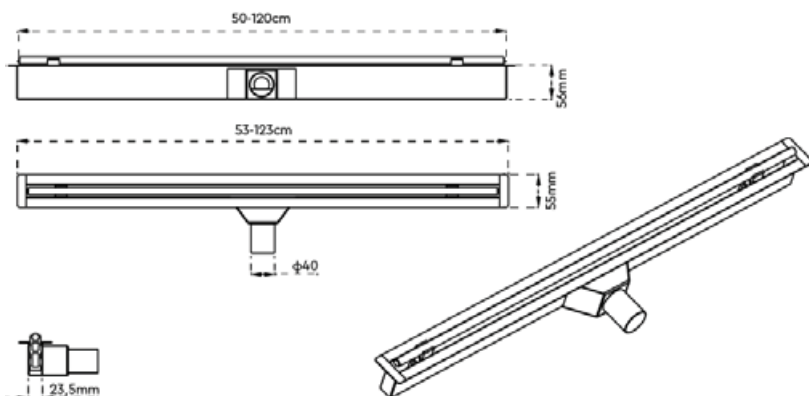

Στη συσκευασία περιλαμβάνονται:
1 γραμμικό σιφώνι από ανοξείδωτο χάλυβα, 1 λιστέλο ανοξείδωτο σαγρέ, 4 έως 8 αποστάτες λιστέλου (ανάλογα με το μήκος) συν 2 ανταλλακτικά τους, 1 έξοδος φ40 / φ50, 2 ρυθμιζόμενα πόδια, υδρομονωτική μεμβράνη **HYDROSTOP**, βοηθητικό κλειδί, τριχοσυλλέκτης και οσμοπαγίδα.