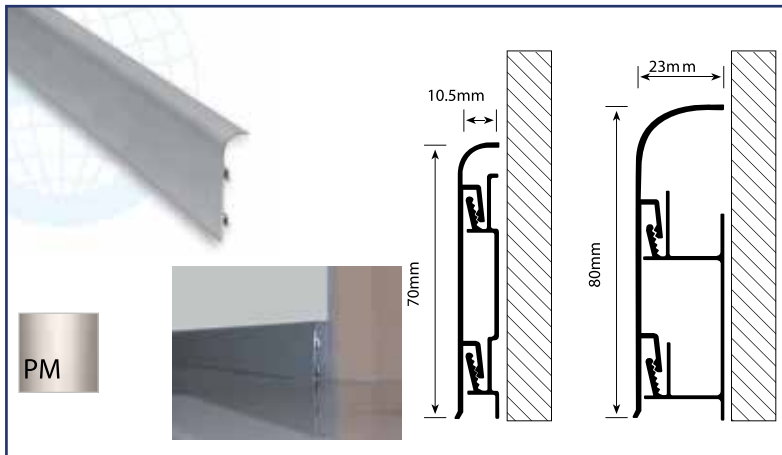

206A Σοβατεπί αλουμινίου

ΚΩΔ.	ΧΡΩΜΑ	ΥΨΟΣ	ΜΗΚΟΣ	ΤΙΜΗ/ΤΜΧ	ΚΙΒΩΤΙΟ
206A	(PM) Ασημί ματ	70 mm	2m	36.30 €	10 τμχ
		80 mm	2m	41.60 €	
E-206A	(PM) Ασημί ματ	70 mm		3.95 €	10 τμχ
		80 mm		3.95 €	
I-206A	(PM) Ασημί ματ	70 mm		3.95 €	10 τμχ
		80 mm		3.95 €	
J-206A	(PM) Ασημί ματ	70 mm		3.95 €	10 τμχ
		80 mm		3.95 €	
F-206A	(PM) Ασημί ματ	70 mm		3.95 €	10 τμχ
		80 mm		3.95 €