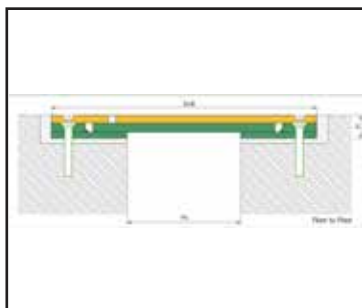

BA A270

Το συνολικό προφίλ χάλυβα **BA A270** έχει σχεδιαστεί για όλους τους τύπους βιομηχανικών κτιρίων όπου απαιτείται υψηλή φέρουσα ικανότητα. Ειδικά συνιστάται για χώρους όπου κινούνται φορτηγά και πολυαμιδικά τροχοφόρα ανυψωτικά.

Πλάτος	260 mm
Ύψος-Αντοχή φορτίου	26 mm 600kN 130 kN
Κινητική Ικανότητα	+/- 10mm
Μήκος Προφίλ	3m