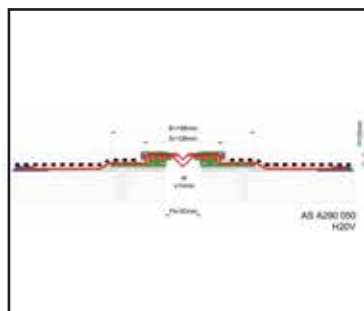

BA A290

Το στεγανό προφίλ βαρέως τύπου **BA A290** είναι ιδανικό για εφαρμογές δαπέδου με κίνδυνο διαρροής νερού. Το προφίλ αποτελείται από αλουμίνιο ως πλαίσιο βάσης με ελαστική φλάντζα κεντρικής στεγανοποίησης, και άνω κάλυμμα από ανοξείδωτο χάλυβα.

Πλάτος	108 mm
Ύψος-Αντοχή φορτίου	20mm 25 kN 120kN
Κινητική Ικανότητα	+/- 10mm
Μήκος Προφίλ	3m