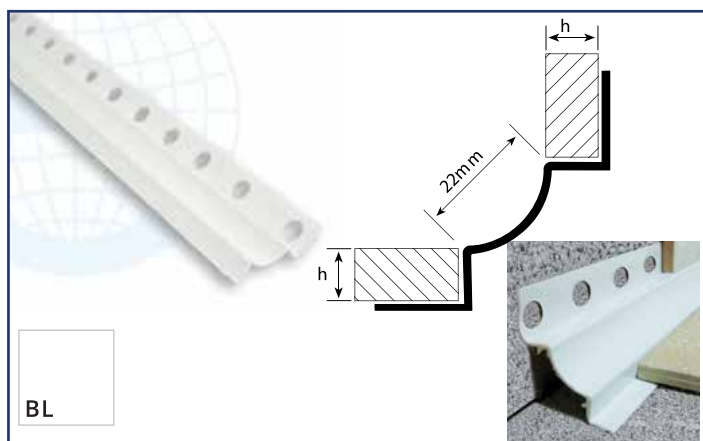

210 PVC Κοίλος υγειονομικός αρμός

ΚΩΔ.	ΧΡΩΜΑ	ΥΨΟΣ (h)	ΜΗΚΟΣ	ΤΙΜΗ/ΤΜΧ	ΚΙΒΩΤΙΟ
210	(BL) Λευκό	10.5 mm	2.50m	8.65 €	50 τμχ
E-210	(BL) Λευκό	10.5 mm	Εξωτερική γωνία	3.65 €	20 τμχ
I-210	(BL) Λευκό	10.5 mm	Εσωτερική γωνία	3.50€	20 τμχ

E-210: Εξωτερική γωνία

I-210: Εσωτερική γωνία