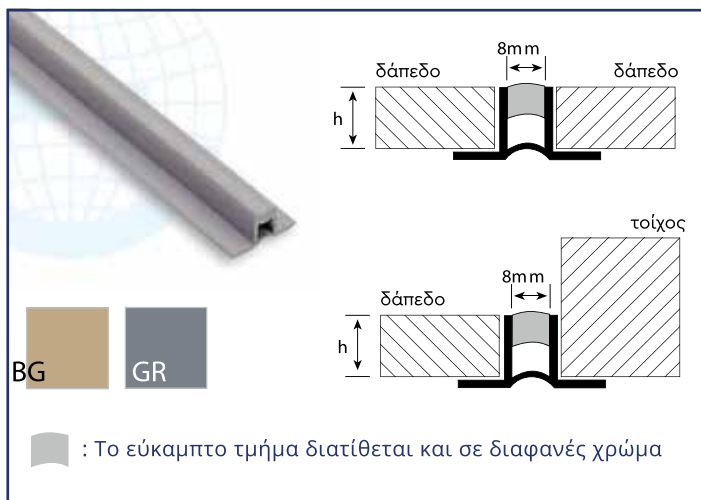

185 PVC Πλαστικός αρμός διαστολής - συστολής

ΚΩΔ.	ΧΡΩΜΑ	ΥΨΟΣ	ΜΗΚΟΣ	ΤΙΜΗ/ΤΜΧ	ΚΙΒΩΤΙΟ
185	(BG) Μπεζ ανοιχτό	10 mm	2.5m	5.40 €	100 τμχ
	(GR) Γκρι σκούρο	10 mm	2.5m	5.40 €	100 τμχ