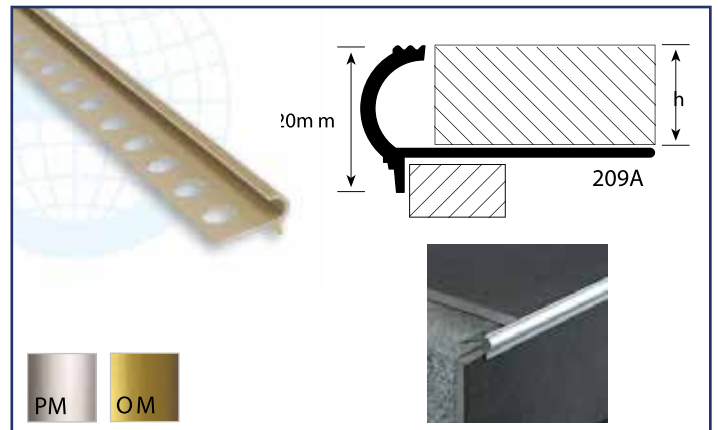

209A Προφίλ αλουμινίου για σκάλα

ΚΩΔ.	ΧΡΩΜΑ	ΥΨΟΣ (h)	ΜΗΚΟΣ	ΤΙΜΗ/ΤΜΧ	ΚΙΒΩΤΙΟ
209A	(PM) Ασημί ματ	11mm	2.50m	17.25 €	10 τμχ
	(OM) Χρυσό ματ	11mm	2.50m	19.05 €