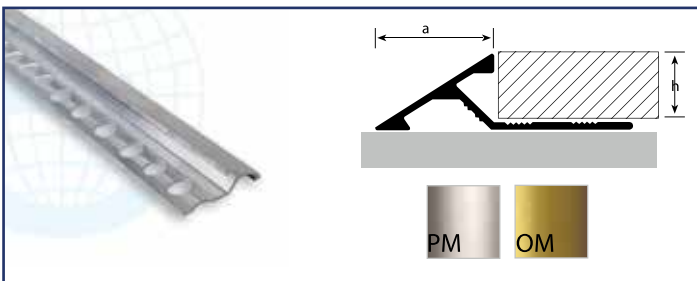

201A Προφίλ εξομάλυνσης δαπέδου αλουμινίου

ΚΩΔ.	ΧΡΩΜΑ	(h)x(a)	ΜΗΚΟΣ	ΤΙΜΗ/ΤΜΧ	ΚΙΒΩΤΙΟ
201A	(PM) Ασημί ματ	10x15mm	2.50m	14.40 €	10 τμχ
		12.5x23mm	2.50m	18.20 €	10 τμχ
	(OM) Χρυσό ματ	10x15mm	2.50m	17.05 €	10 τμχ