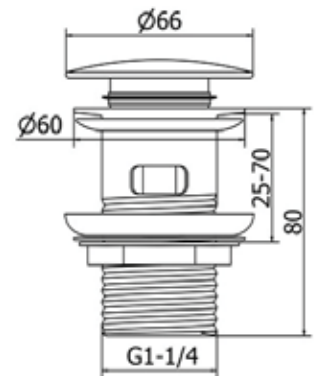

19,20€

19,20€

ΥΛΙΚΟ ΠΛΕΓΜΑΤΟΣ / ΚΑΠΑΚΙΟΥ	ΨΕΥΔΑΡΓΥΡΟΣ
ΧΡΩΜΑΤΑ	ΑΣΗΜΕΝΙΟ ΧΡΥΣΟ ΜΑΥΡΟ ΛΕΥΚΟ ΧΑΛΚΟΣ
ΕΞΟΔΟΣ ΥΠΕΡΧΕΙΛΙΣΗΣ	N
ΕΞΟΔΟΣ	Y
ΔΥΝΑΤΟΤΗΤΑ ΡΟΗΣ	35L
ΠΛΑΤΟΣ ΦΛΑΝΤΖΑΣ	5

18,70€

16,90€

19,20€