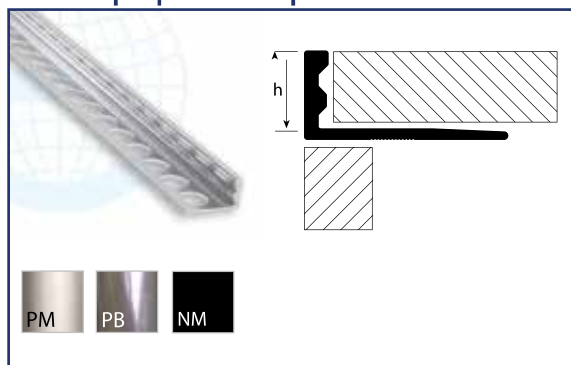

## ΔΙΑΚΟΣΜΗΤΙΚΑ & ΤΕΧΝΙΚΑ ΠΡΟΦΙΛ

**183S Προφίλ INOX**  
ανοξειδωτος χάλυβας

Κωδικός:	183S
Χρώμα	(IB) Inox γυαλιστερό
Ύψος (h)	10mm
Μήκος	2.50m
Τιμή/τμχ	16.50 €
Κιβώτιο	20 τμχ

**183A Προφίλ αλουμινίου**

ΚΩΔ.	ΧΡΩΜΑ	ΥΨΟΣ (h)	ΜΗΚΟΣ	ΤΙΜΗ/ΤΜΧ	ΚΙΒΩΤΙΟ
183A	(PM) Ασημί ματ	8mm	2.50m	9.30 €	10 τμχ
		10mm		10.20 €	
		12mm		11.25 €	
	(PB) Ασημί γυαλιστερό	8mm	2.50m	10.30 €	
		10mm		11.25 €	
		12mm		12.35 €	
(NM) Μαύρο ματ	10mm	2.50m	13.75 €		
	12mm		14.70 €		