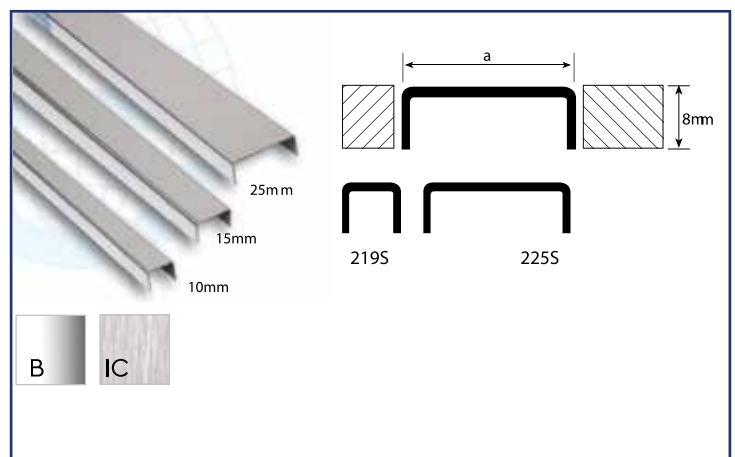

219S, 225S Λιστέλο INOX ανοξείδωτος χάλυβας

ΚΩΔ.	ΧΡΩΜΑ	ΠΛΑΤΟΣ(α)	ΜΗΚΟΣ	ΤΙΜΗ/ΤΜΧ	ΚΙΒΩΤΙΟ
219S	(IB) Inox γυαλιστερό	10mm	2.50m	12.50 €	20 τμχ
	(IC) Inox βουρτσισμένο	10mm	2.50m		
225S	(IB) Inox γυαλιστερό	15mm	2.50m	13.90 €	
	(IC) Inox βουρτσισμένο	15mm	2.50m		

Κατάλληλο για τοίχο και δάπεδο.