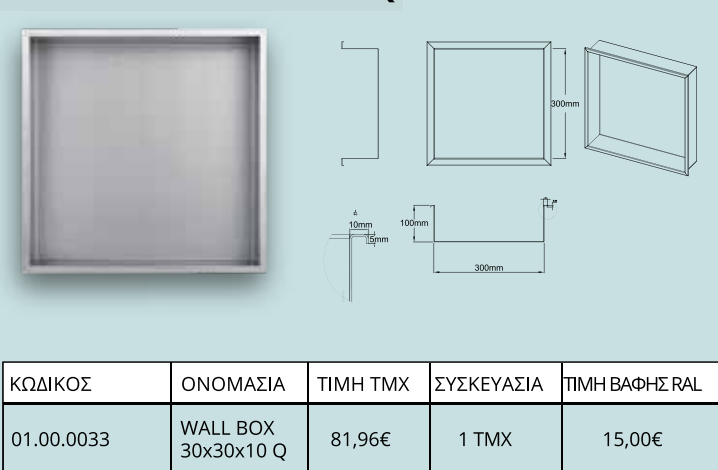

WALL BOX 30x30x10 Q