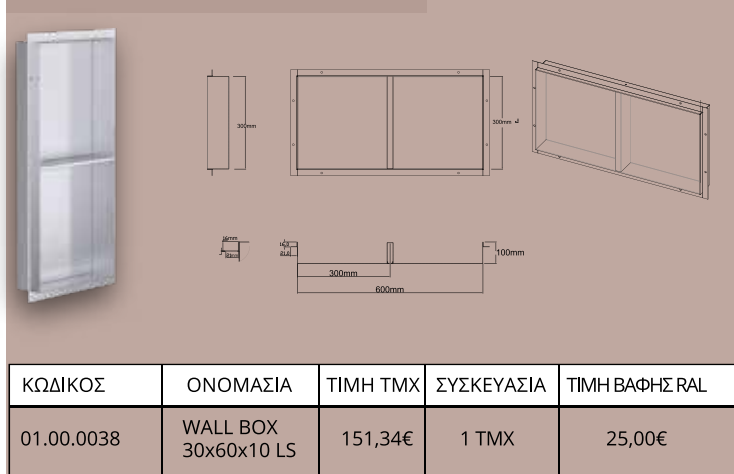

WALL BOX 30x60x10 LS