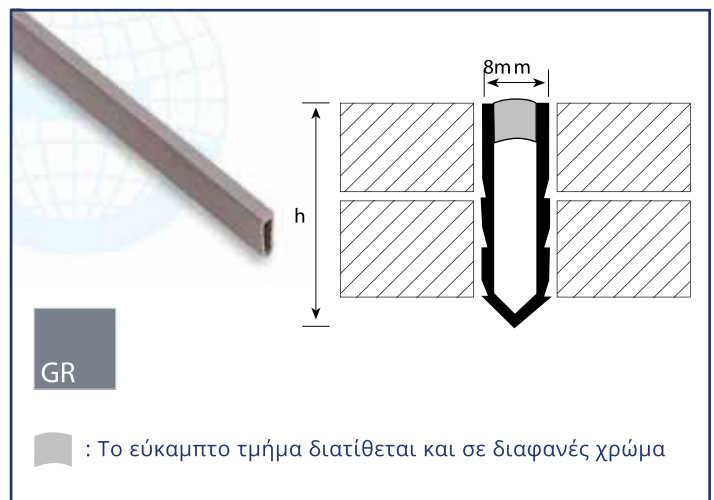

186 PVC Πλαστικός αρμός διαστολής - συστολής

ΚΩΔ.	ΧΡΩΜΑ	ΥΨΟΣ	ΜΗΚΟΣ	ΤΙΜΗ/ΤΜΧ	ΚΙΒΩΤΙΟ
186	(GR) Γκρι σκούρο	30 mm	2.5m	9.50 €	50 τμχ