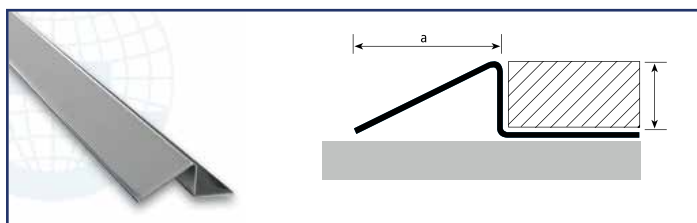

201S-IC Προφίλ εξομάλυνσης δαπέδου ανοξείδωτο

ΚΩΔ.	ΧΡΩΜΑ	(h)x(a)	ΜΗΚΟΣ	ΤΙΜΗ/ΤΜΧ	ΚΙΒΩΤΙΟ
201S-IC	Ανοξείδωτος χάλυβας βουρτσιασμένος	10x20mm	2.50m	26.65 €	10 τμχ