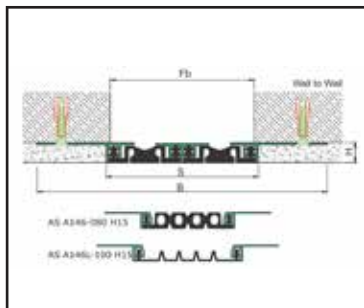

Οι τιμές του τιμοκαταλόγου δεν συμπεριλαμβάνουν Φ.Π.Α.  
Για παραγγελίες προφίλ χρησιμοποιήστε:  
Κωδ. Προϊόντος - Κωδ. Χρώματος - Ύψος  
Παράδειγμα: **212Α-PM-10**

Οι αρμοί διαστολής χρησιμοποιούνται για να γεφυρώσουν το διάκενο μεταξύ δύο γειτονικών κτιρίων. Ένα σωστά σχεδιασμένο προφίλ, δεν είναι απλώς μια αισθητική προσθήκη στο κτίριο που καλύπτει την ένωση. Πρέπει να συμμορφώνεται με αυστηρά πρότυπα ασφαλείας, ώστε να μπορεί να ανταπεξέλθει σε πολλές καταστάσεις, οι οποίες μπορεί να είναι οτιδήποτε, από διείσδυση νερού και θερμική διαστολή έως σεισμούς και αντοχή στη φωτιά. Έτσι, ένα προφίλ αποτελεί αναπόσπαστο μέρος των χαρακτηριστικών ασφαλείας ενός κτιρίου, το οποίο θα είναι σε θέση να αντέχει σε κάθε κατάσταση και να παρέχει σφράγιση όταν και όπου χρειάζεται περισσότερο.