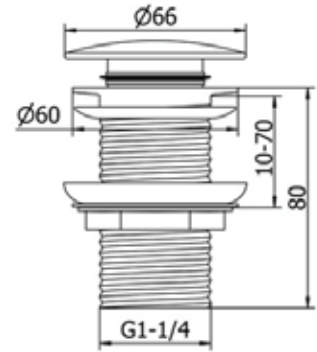

ΑΥΤΟΜΑΤΗ ΒΑΛΒΙΔΑ ΝΙΠΤΗΡΟΣ CLICK CLACK

ΝΕΟ ΠΡΟΪΟΝ

18,70€

16,90€

19,20€

19,20€

19,20€

ΥΛΙΚΟ ΠΛΕΓΜΑΤΟΣ / ΚΑΠΑΚΙΟΥ	ΨΕΥΔΑΡΓΥΡΟΣ
ΧΡΩΜΑΤΑ	ΑΣΗΜΕΝΙΟ ΧΡΥΣΟ ΜΑΥΡΟ ΛΕΥΚΟ ΧΑΛΚΟΣ
ΕΞΟΔΟΣ ΥΠΕΡΧΕΙΛΙΣΗΣ	N
ΕΞΟΔΟΣ	Y
ΔΥΝΑΤΟΤΗΤΑ ΡΟΗΣ	35L
ΠΛΑΤΟΣ ΦΛΑΝΤΖΑΣ	5

18,70€

16,90€

19,20€

19,20€

19,20€

ΥΛΙΚΟ ΠΛΕΓΜΑΤΟΣ / ΚΑΠΑΚΙΟΥ	ΨΕΥΔΑΡΓΥΡΟΣ
ΧΡΩΜΑΤΑ	ΑΣΗΜΕΝΙΟ ΧΡΥΣΟ ΜΑΥΡΟ ΛΕΥΚΟ ΧΑΛΚΟΣ
ΕΞΟΔΟΣ ΥΠΕΡΧΕΙΛΙΣΗΣ	N
ΕΞΟΔΟΣ	Y
ΔΥΝΑΤΟΤΗΤΑ ΡΟΗΣ	35L
ΠΛΑΤΟΣ ΦΛΑΝΤΖΑΣ	5