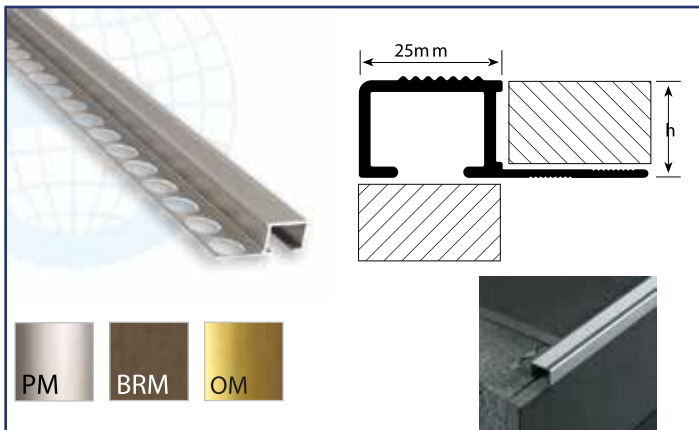

208A Προφίλ αλουμινίου για σκάλα

ΚΩΔ.	ΧΡΩΜΑ	ΥΨΟΣ (h)	ΜΗΚΟΣ	ΤΙΜΗ/ΤΜΧ	ΚΙΒΩΤΙΟ
208A	(PM) Ασημί ματ	10mm	2.50m	25.15 €	10 τμχ
	(PM) Ασημί ματ	13mm	2.50m	25.30 €	
	(BRM) Μπρονζέ ματ	13mm	2.50m	25.30 €	
	(OM) Χρυσό ματ	13mm	2.50m	25.90 €