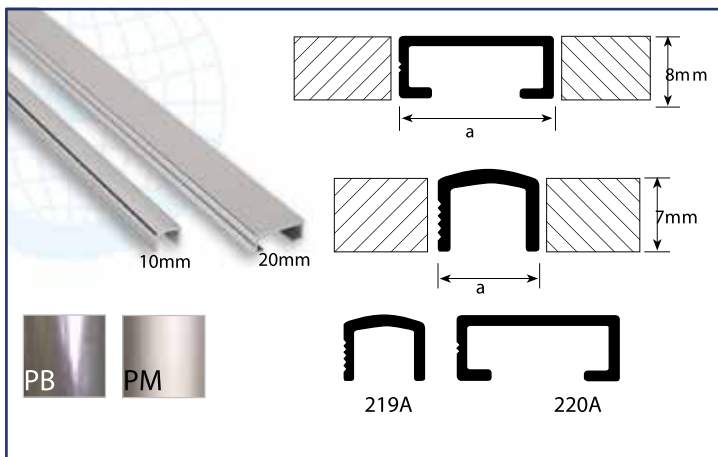

219A, 220A Λιστέλο αλουμινίου

ΚΩΔ.	ΧΡΩΜΑ	ΠΛΑΤΟΣ(α)	ΜΗΚΟΣ	ΤΙΜΗ/ΤΜΧ	ΚΙΒΩΤΙΟ
219A	(PB) Ασημί γυαλιστερό	10mm	2.50m	10.50 €	10 τμχ
	(PM) Ασημί ματ	10mm	2.50m	8.70 €	
220A	(PB) Ασημί γυαλιστερό	20mm	2.50m	17.90 €	
	(PM) Ασημί ματ	20mm	2.50m	14.10 €