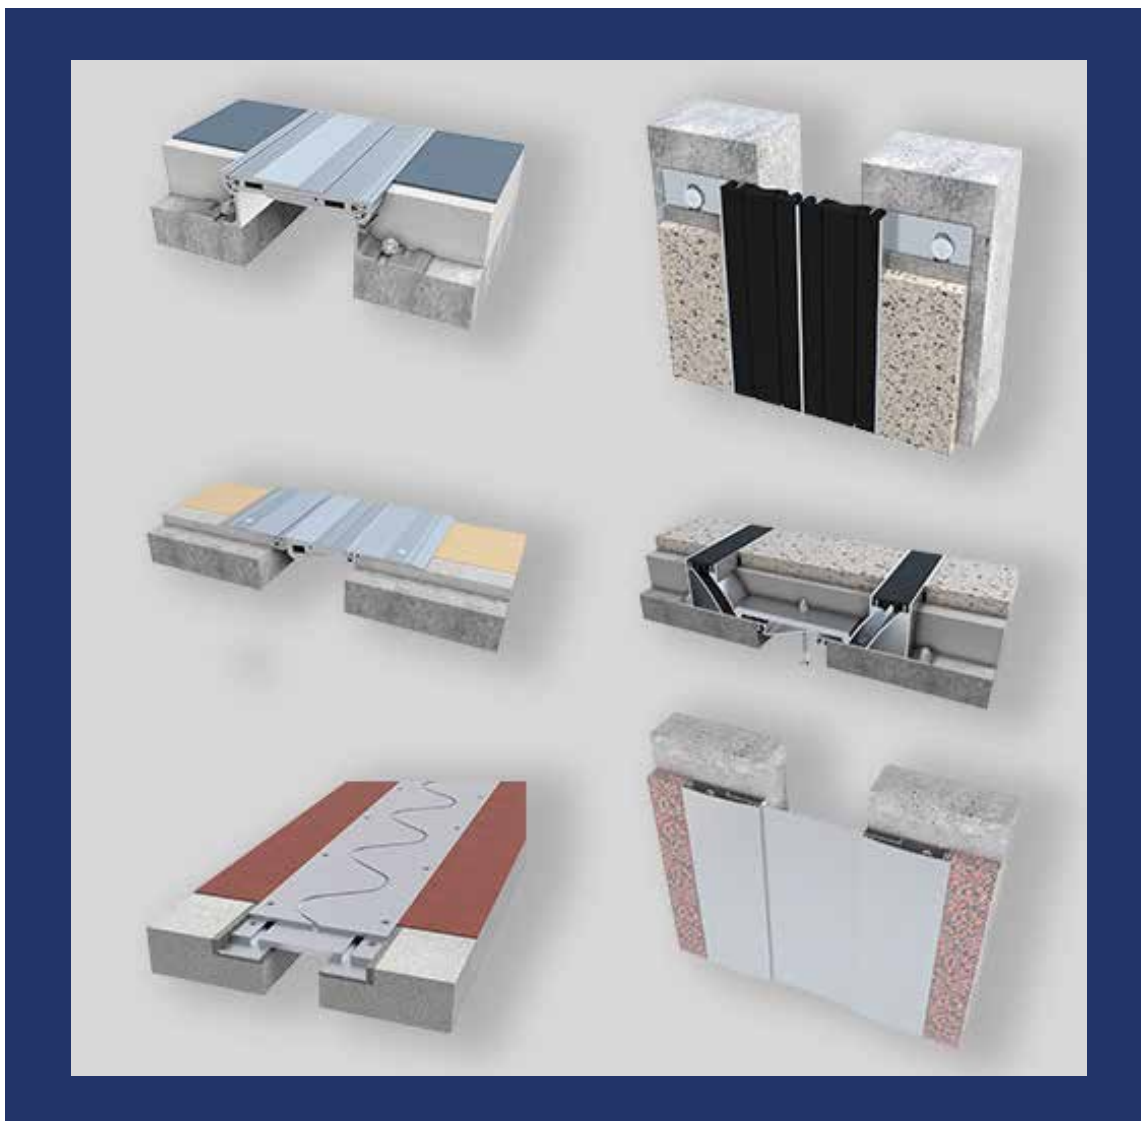

Οι τιμές του τιμοκαταλόγου δεν συμπεριλαμβάνουν Φ.Π.Α.  
Για παραγγελίες προφίλ χρησιμοποιήστε:  
Κωδ. Προϊόντος - Κωδ. Χρώματος - Ύψος  
Παράδειγμα: **212Α-PM-10**

Οι αρμοί διαστολής χρησιμοποιούνται για να γεφυρώσουν το διάκενο μεταξύ δύο γειτονικών κτιρίων. Ένα σωστά σχεδιασμένο προφίλ, δεν είναι απλώς μια αισθητική προσθήκη στο κτίριο που καλύπτει την ένωση. Πρέπει να συμμορφώνεται με αυστηρά πρότυπα ασφαλείας, ώστε να μπορεί να ανταπεξέλθει σε πολλές καταστάσεις, οι οποίες μπορεί να είναι οτιδήποτε, από διείσδυση νερού και θερμική διαστολή έως σεισμούς και αντοχή στη φωτιά. Έτσι, ένα προφίλ αποτελεί αναπόσπαστο μέρος των χαρακτηριστικών ασφαλείας ενός κτιρίου, το οποίο θα είναι σε θέση να αντέχει σε κάθε κατάσταση και να παρέχει σφράγιση όταν και όπου χρειάζεται περισσότερο.