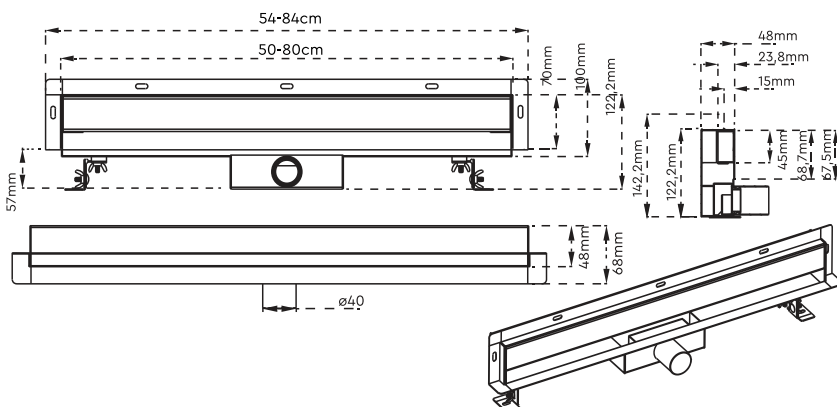

Στη συσκευασία περιλαμβάνονται:
1 γραμμικό σιφώνι από ανοξείδωτο χάλυβα, 1 λιστέλο ανοξείδωτο σαργέ, 4 έως 8 αποστάτες λιστέλου (ανάλογα με το μήκος) συν 2 ανταλλακτικά τους, 1 έξοδος φ40 / φ50, 2 ρυθμιζόμενα πόδια, υδρομονωτική μεμβράνη **HYDROSTOP**, βοηθητικό κλειδί, τριχοσυλλέκτης και οσμοπαγίδα.