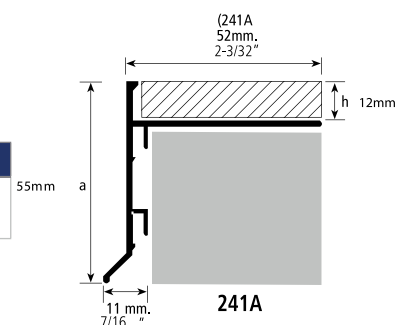

241A-PM-12 Νεροσταλάκτης για βεράντες & ταρατσες

Κωδ.	Χρώμα	Ύψος (h)	Μήκος	Τιμή/τμχ	Κιβώτιο
241A-PM-12	(PM) Αγοδιωμένο αλουμίνιο	12mm	2.50m	46.50 €	10 τμχ