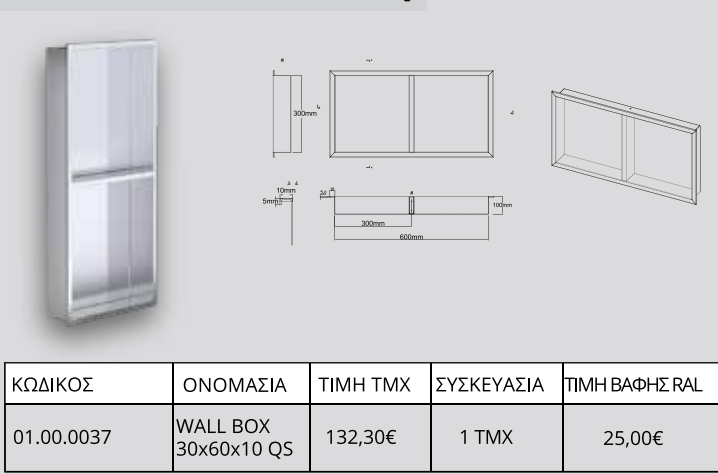

WALL BOX 30x60x10 QS