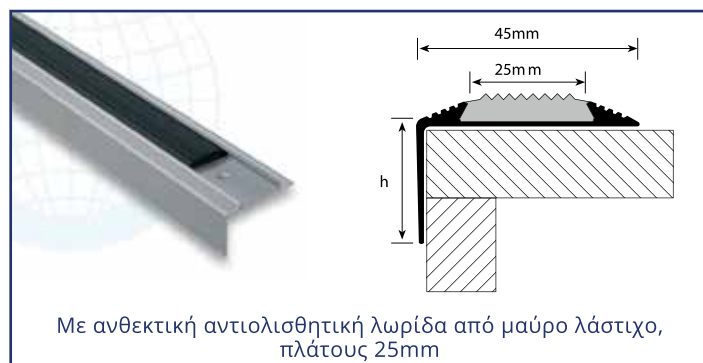

## ΔΙΑΚΟΣΜΗΤΙΚΑ & ΤΕΧΝΙΚΑ ΠΡΟΦΙΛ

**215A Προφίλ αλουμινίου για σκάλα**

ΚΩΔ.	ΧΡΩΜΑ	ΥΨΟΣ(h)	ΜΗΚΟΣ	ΤΙΜΗ/ΤΜΧ	ΚΙΒΩΤΙΟ
215A	(PM) Ασημί ματ	22mm	2.50m	34.55 €	10 τμχ

**231A Προφίλ αλουμινίου με λάστιχο για σκάλα**