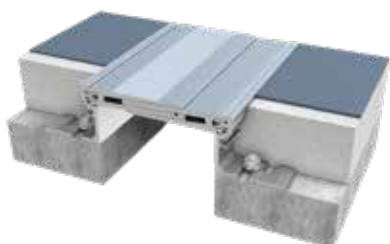

BA A224

Το χωνευτό προφίλ δαπέδου **BA A224** εφαρμόζεται σε όλους τους τύπους δαπέδων και η φέρουσα ικανότητα έχει σχεδιαστεί για βαρέα οχήματα. Η δομή χαρακτηρίζει το **BA A224** ως προφίλ με αντοχή και συντήρηση που το καθιστά ιδανικό και για μέρη με έντονη κυκλοφορία πεζών.

Πλάτος	179 mm
Ύψος-Αντοχή φορτίου	50mm 25 kN 50kN
Κινητική Ικανότητα	+/- 22mm
Μήκος Προφίλ	3m