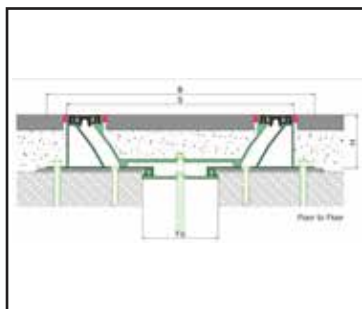

BA A256

Τα σεισμικά προφίλ μοντέλου **BA A256** έχουν σχεδιαστεί για εσωτερικές και εξωτερικές εφαρμογές και παρέχουν οριζόντιες και πλευρικές διατμητικές κινήσεις σε μεγάλα ανοίγματα. Μπορούν να εφαρμοστούν με πολλούς διαφορετικούς τύπους φινιρισμάτων (γρανίτη, μάρμαρο, κεραμικό κ.λπ.) σε διαφορετικά πάχη.

Πλάτος	279 mm
Ύψος-Αντοχή φορτίου	45 mm
Κινητική Ικανότητα	+35 / - 45mm
Μήκος Προφίλ	3m