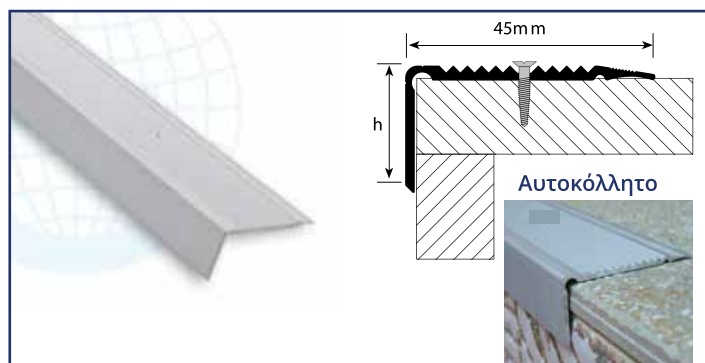

215A Προφίλ αλουμινίου για σκάλα

ΚΩΔ.	ΧΡΩΜΑ	ΥΨΟΣ(h)	ΜΗΚΟΣ	ΤΙΜΗ/ΤΜΧ	ΚΙΒΩΤΙΟ
215A	(PM) Ασημί ματ	22mm	2.50m	34.55 €	10 τμχ