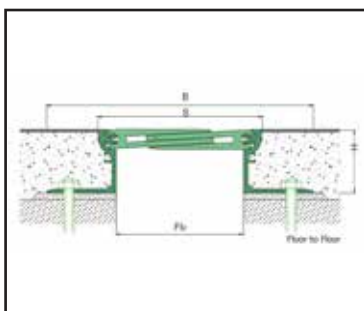

BA A224

Το χωνευτό προφίλ δαπέδου **BA A224** εφαρμόζεται σε όλους τους τύπους δαπέδων και η φέρουσα ικανότητα έχει σχεδιαστεί για βαρέα οχήματα. Η δομή χαρακτηρίζει το **BA A224** ως προφίλ με αντοχή και συντήρηση που το καθιστά ιδανικό και για μέρη με έντονη κυκλοφορία πεζών.

Πλάτος	179 mm
Ύψος-Αντοχή φορτίου	50mm 25 kN 50kN
Κινητική Ικανότητα	+/- 22mm
Μήκος Προφίλ	3m