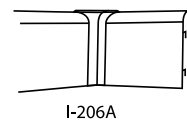

I-206A
Εσωτερική γωνία