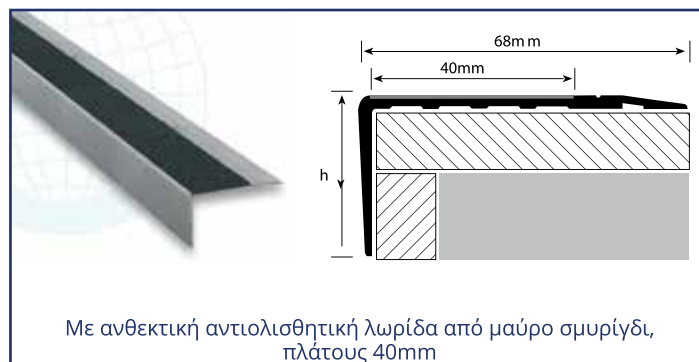

236A Προφίλ αλουμινίου για σκάλα

Με ανθεκτική αντιολισθητική λωρίδα από μαύρο σμυρίγδι, πλάτους 40mm

ΚΩΔ.	ΧΡΩΜΑ	ΥΨΟΣ(h)	ΜΗΚΟΣ	ΤΙΜΗ/ΤΜΧ	ΚΙΒΩΤΙΟ
236A	(PM) Ασημί ματ	30mm	2.50m	99.65 €	10 τμχ