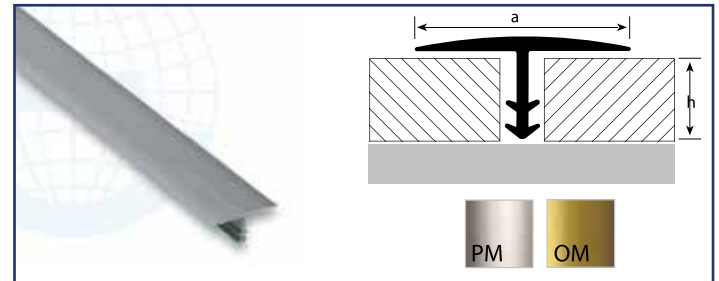

232A Συνδετικός αρμός Ταψ αλουμινίου

ΚΩΔ.	ΧΡΩΜΑ	(h)x(a)	ΜΗΚΟΣ	ΤΙΜΗ/ΤΜΧ	ΚΙΒΩΤΙΟ
232A	(PM) Ασημί ματ	9x22mm	2.50m	9.35€	10 τμχ
	(OM) Χρυσό ματ	9x22mm	2.50m	10.85 €	10 τμχ