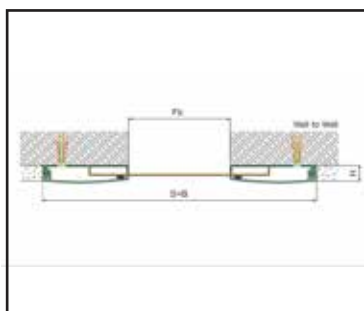

BA A155

Το προφίλ **BA A155** έχει σχεδιαστεί για εφαρμογές τοίχου και οροφής σε εσωτερικούς χώρους καθώς και σε εξωτερικούς τοίχους. Λειτουργεί ως αντισεισμικό προφίλ και δίνει διακοσμητική όψη με αδρατο σύστημα βιδώματος.

Πλάτος	80 mm
Ύψος-Αντοχή φορτίου	16 mm
Κινητική Ικανότητα	+70 / -75mm
Μήκος Προφίλ	3m