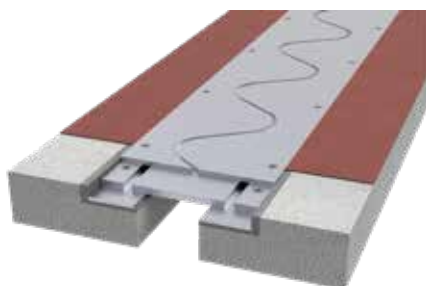

BA A270

Το συνολικό προφίλ χάλυβα **BA A270** έχει σχεδιαστεί για όλους τους τύπους βιομηχανικών κτιρίων όπου απαιτείται υψηλή φέρουσα ικανότητα. Ειδικά συνιστάται για χώρους όπου κινούνται φορτηγά και πολυαμιδικά τροχοφόρα ανυψωτικά.

Πλάτος	260 mm
Ύψος-Αντοχή φορτίου	26 mm 600kN 130 kN
Κινητική Ικανότητα	+/- 10mm
Μήκος Προφίλ	3m