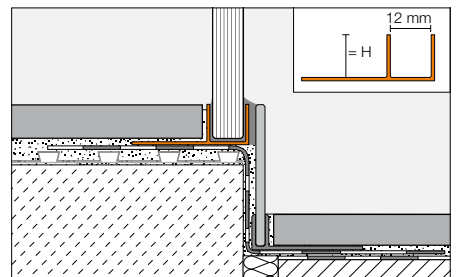

Schlüter®-DECO-SG

Το **Schlüter®-DECO-SG** είναι ένα διακοσμητικό προφίλ για τη διαμόρφωση αρμών σε πλακοστρώσεις. Σχηματίζει έναν χωνευτό αρμό άκρου πλάτους 12 mm. Ο αρμός είναι ιδανικός για την προσαρμογή και τη στερέωση στοιχείων από γυαλί στο δάπεδο και τον τοίχο.
(Φύλλο δεδομένων προϊόντος 2.16)

**Schlüter®-DECO-SG-AE**

Αλουμίνιο, φυσικό, ματ, ανοδωμένο

H = mm	L = 2,50 m Κωδ.	KV = τιμή.
8	SG 80 AE 12	120
10	SG 100 AE 12	120
11	SG 110 AE 12	120
12,5	SG 125 AE 12	120

Διαχωριστικό ντουζιέρας με Schlüter®-DECO-SG και Schlüter®-SHOWERPROFILE.

Schlüter®-QUADEC-FS

Το **Schlüter®-QUADEC-FS** είναι ένα διακοσμητικό προφίλ για μπορντούρες ή διακοσμητικές λωρίδες από πλακάκια.
(Φύλλο δεδομένων προϊόντος 2.11)

**Schlüter®-QUADEC-FS**

Αλουμίνιο, ματ, ανοδωμένο

H = mm	L = 2,50 m Κωδ.	KV = τιμή.
8	QF 8/50 ...*	120

Αναφορά επιφάνειας στον κωδικό (π.χ. QF 8/50 AE)

* Επιφάνειες: AE – AT

Schlüter®-QUADEC-FS/E

Εσωτερική/εξωτερική γωνία 90°

H = mm	Κωδ.	P = τιμή.
8	EV / QF 8/50 ...*	50