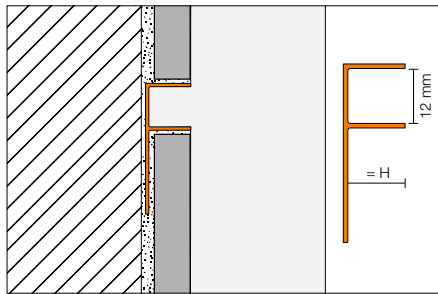

Schlüter®-DECO-SG

Το **Schlüter®-DECO-SG** είναι ένα διακοσμητικό προφίλ για τη διαμόρφωση αρμών σε πλακοστρώσεις. Σχηματίζει έναν χωνευτό αρμό άκρου πλάτους 12 mm. Ο αρμός είναι ιδανικός για την προσαρμογή και τη στερέωση στοιχείων από γυαλί στο δάπεδο και τον τοίχο.
(Φύλλο δεδομένων προϊόντος 2.16)

**Schlüter®-DECO-SG-AE**

Αλουμίνιο, φυσικό, ματ, ανοδωμένο

H = mm	L = 2,50 m Κωδ.	KV = τιμή.
8	SG 80 AE 12	120
10	SG 100 AE 12	120
11	SG 110 AE 12	120
12,5	SG 125 AE 12	120

Διαχωριστικό ντουζιέρας με Schlüter®-DECO-SG και Schlüter®-SHOWERPROFILE.

H = mm	L = 2,50 m Κωδ.	KV = τιμή.
8	QF 8/50 ...*	120

Αναφορά επιφάνειας στον κωδικό (π.χ. QF 8/50 AE)

* Επιφάνειες: AE – AT

Schlüter®-QUADEC-FS/E

Εσωτερική/εξωτερική γωνία 90°

H = mm	Κωδ.	P = τιμή.
8	EV / QF 8/50 ...*	50

Η μεταβλητή γωνία μπορεί να χρησιμοποιηθεί τόσο για εσωτερικές γωνίες, όσο και για εξωτερικές