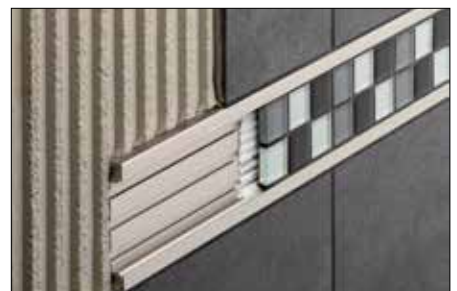

Schlüter®-DECO-SG

Το **Schlüter®-DECO-SG** είναι ένα διακοσμητικό προφίλ για τη διαμόρφωση αρμών σε πλακοστρώσεις. Σχηματίζει έναν χωνευτό αρμό άκρου πλάτους 12 mm. Ο αρμός είναι ιδανικός για την προσαρμογή και τη στερέωση στοιχείων από γυαλί στο δάπεδο και τον τοίχο.
(Φύλλο δεδομένων προϊόντος 2.16)

**Schlüter®-DECO-SG-AE**

Αλουμίνιο, φυσικό, ματ, ανοδωμένο

H = mm	L = 2,50 m Κωδ.	KV = τιμή.
8	SG 80 AE 12	120
10	SG 100 AE 12	120
11	SG 110 AE 12	120
12,5	SG 125 AE 12	120

Διαχωριστικό ντουζιέρας με Schlüter®-DECO-SG και Schlüter®-SHOWERPROFILE.

Schlüter®-QUADEC-FS

Το **Schlüter®-QUADEC-FS** είναι ένα διακοσμητικό προφίλ για μπορντούρες ή διακοσμητικές λωρίδες από πλακάκια.
(Φύλλο δεδομένων προϊόντος 2.11)

**Schlüter®-QUADEC-FS**

Αλουμίνιο, ματ, ανοδωμένο

Η μεταβλητή γωνία μπορεί να χρησιμοποιηθεί τόσο για εσωτερικές γωνίες, όσο και για εξωτερικές