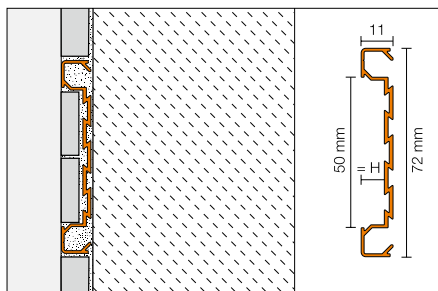

Schlüter®-DECO-SG

Το **Schlüter®-DECO-SG** είναι ένα διακοσμητικό προφίλ για τη διαμόρφωση αρμών σε πλακοστρώσεις. Σχηματίζει έναν χωνευτό αρμό άκρου πλάτους 12 mm. Ο αρμός είναι ιδανικός για την προσαρμογή και τη στερέωση στοιχείων από γυαλί στο δάπεδο και τον τοίχο.
(Φύλλο δεδομένων προϊόντος 2.16)

**Schlüter®-DECO-SG-AE**

Αλουμίνιο, φυσικό, ματ, ανοδωμένο

H = mm	L = 2,50 m Κωδ.	KV = τιμή.
8	SG 80 AE 12	120
10	SG 100 AE 12	120
11	SG 110 AE 12	120
12,5	SG 125 AE 12	120

Διαχωριστικό ντουζιέρας με Schlüter®-DECO-SG και Schlüter®-SHOWERPROFILE.

Schlüter®-QUADEC-FS

Το **Schlüter®-QUADEC-FS** είναι ένα διακοσμητικό προφίλ για μπορντούρες ή διακοσμητικές λωρίδες από πλακάκια.
(Φύλλο δεδομένων προϊόντος 2.11)

**Schlüter®-QUADEC-FS**

Αλουμίνιο, ματ, ανοδωμένο

H = mm	L = 2,50 m Κωδ.	KV = τιμή.
8	QF 8/50 ...*	120

Αναφορά επιφάνειας στον κωδικό (π.χ. QF 8/50 AE)

* Επιφάνειες: AE – AT

Schlüter®-QUADEC-FS/E

Εσωτερική/εξωτερική γωνία 90°

H = mm	Κωδ.	P = τιμή.
8	EV / QF 8/50 ...*	50